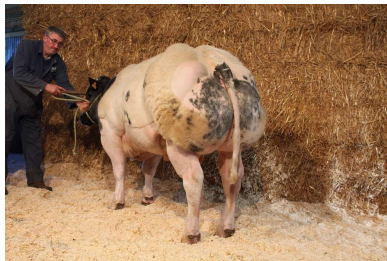

37 m.

1137 kg

152 cm

+10

## IGNORANT

COURTOIS DE LA HESBAYE / VALIDE

Schofthoogte	93
Bespieling	89
Type	86
Beenwerk	88
Alg.Voork.	85

**Totaalscore 90**

**CRV**  
BETTER COWS > BETTER LIFE