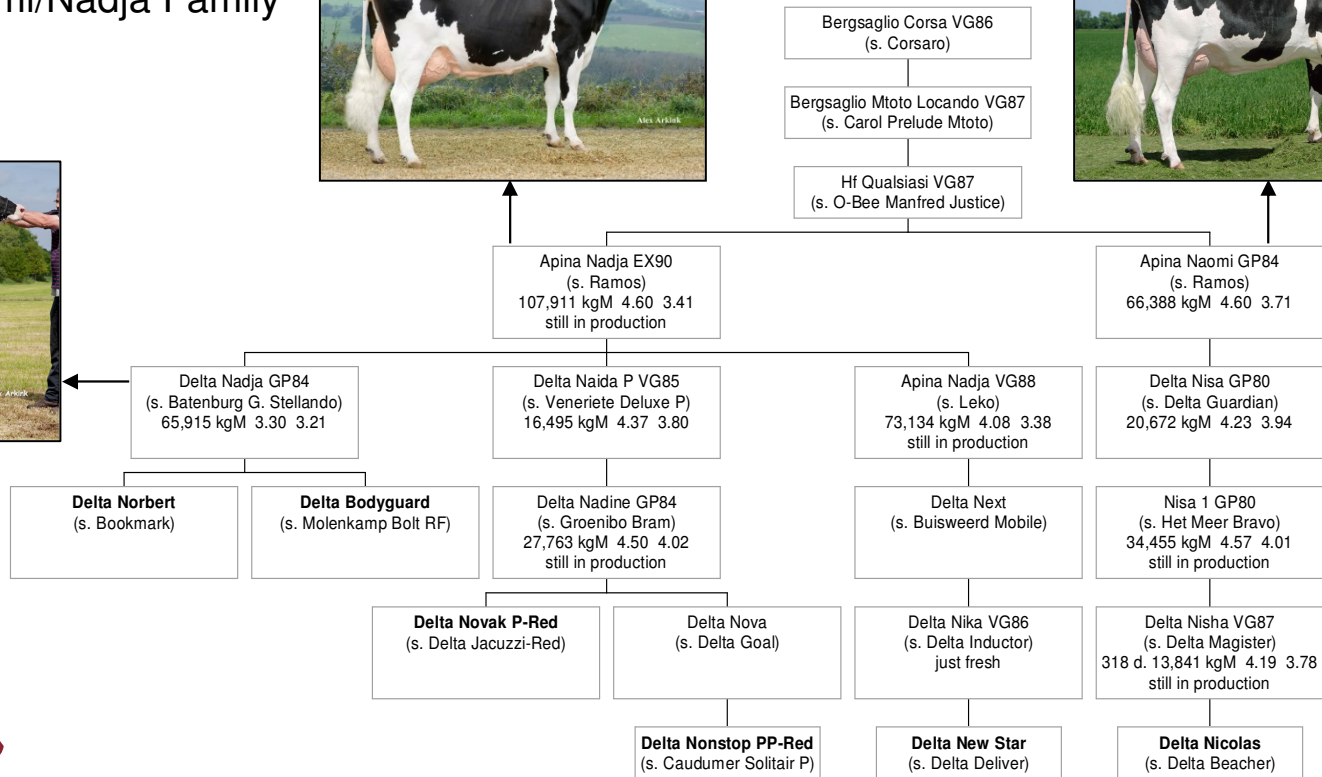

Nonstop PP-Red

From the Nadja Family

Bergsaglio Corsa VG86
(s. Corsaro)

Bergsaglio Mtoto Locando VG87
(s. Carol Prelude Mtoto)

Hf Qualsiasi VG87
(s. O-Bee Manfred Justice)

Apina Nadja EX90
(s. Ramos)
107,911 kgM 4.60 3.41
still in production

Delta Naida P VG85
(s. Veneriete Deluxe P)
16,495 kgM 4.37 3.80

Delta Nadine GP84
(s. Groenibo Bram)
27,763 kgM 4.50 4.02
still in production

Delta Novak P-Red
(s. Delta Jacuzzi-Red)

Delta Nova
(s. Delta Goal)

Delta Nonstop PP-Red
(s. Caudumer Solitair P)

Nonstop PP-Red

From the Naomi/Nadja Family

BETTER COWS > BETTER LIFE