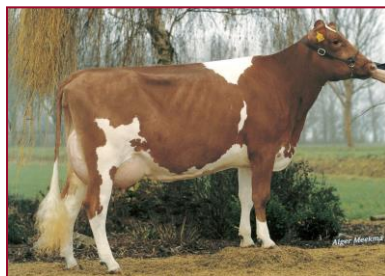

Bearcat-Red

From the Almere Pietje Family

Alm Pietje 513 VG85
(s. Delta Cleitus Jabot)

Huijben Pietje 514 VG87
(s. Subliem Tulip Red)

Almere Pericles
(s. Subliem Tulip Red)

Apina Pietje 515 VG86
(s. Faber)
11,000 kgM 4.27 3.68

Vendairy Pietje VG86
(s. Roumare)
25,622 kgM 3.79 3.42

Poppe Pietje 519 GP83
(s. Heihoeve Delta Spencer)
81,443 kgM 4.34 3.75

Poppe Pietje 721
(s. Flevo Genetics Snowman)
18,343 kgM 3.92 3.57

Poppe Snow
(s. Flevo Genetics Snowman)