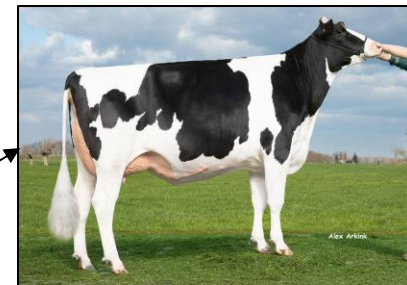

D B Javina 19 VG88
(s. Sandy-Valley Bolton)
33,427 4.29 3.60

D B Javina 50 VG87
(s. Newhouse Gofast)
21,725 kgM 5.08 3.95

D B Javina 163 VG85
(s. De-Su 11236 Balisto)

Willem's-Hoeve Javina 1242
(s. De-Su 11236 Balisto)

De Biesheuvel Javina 218
(s. Delta Fun P)

D B Javina 160
(s. De-Su 11236 Balisto)
24,483 kgM 5.17 3.98

De Biesheuvel Jethro
(s. Delta Regard)

Willem's-Hoeve K&L Javino
(s. Delta Concert)

De Biesheuvel Jopper P RF
(s. Midwolder Movement)

Delta Josey
(s. S-S-I Mogul Reflector)