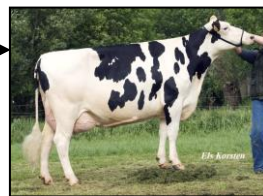

Sparkle Red

From the Sjoerdje family

Stoetje 2 VG86
(s. O-Bee Manfred Justice-ET)

Delta Sterre GP83
(s. Heihoeve Delta Spencer)

Delta Samantha VG87
(s. Delta Fidelity)

Walrich Delta Simone VG85
(s. Wind-D-Acres Frank-P)
87,036 kgM 4,07 3,47

Delta Suze (98)VG86
(s. Delta Atlantic)
71,207 kgM 4,29 3,57
still in production

Manders Suze VG88
(s. Weelder Esperanto)
48,180 kgM 4,14 3,56
still in production

Delta Sunfit P
(s. Bouw Finder)

Delta Shine P VG86
(s. Bouw Finder)
40,410 kgM 4,86 3,76