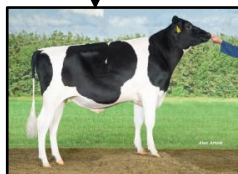

Buttercup P-Red

From the Alumette family

Joyce EX90
(s. Liza 97's Caveman)

Suzan EX 91
(s. Stadel)

Alumette VG 89
(s. Lightning RF)

Delta Alana EX90
(s. Mascol)
119,990 3.71 3.38

D. Alumette 4 VG87
(s. Jerudo)
66,760 kgM 4.29 3.64

Delta Aby
(s. Riethil Chanel)

Bossink Delta Abby VG86
(s. Delta Fun P)
42,121 kgM 5.37 4.16
still in production

Delta Abundant P RC
(s. Double W Ranger)

Hedra Alumette 1101 VG86
(s. Double W Ranger)
29,359 kgM 3.99 3.49
still in production