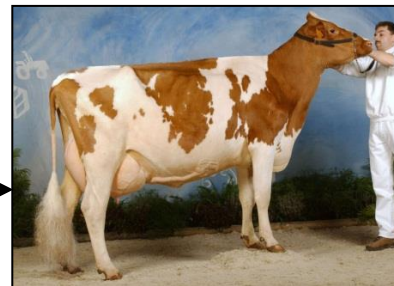

Buttercup P-Red

From the Alumette family

Joyce EX90
(s. Liza 97's Caveman)

Suzan EX 91
(s. Stadel)

Alumette VG 89
(s. Lightning RF)

Delta Alana EX90
(s. Mascol)
119,990 3.71 3.38

D. Alumette 4 VG87
(s. Jerudo)
66,760 kgM 4.29 3.64

Delta Aby
(s. Riethil Chanel)

Bossink Delta Abby VG86
(s. Delta Fun P)
42,121 kgM 5.37 4.16
still in production

Delta Abundant P RC
(s. Double W Ranger)

Hedra Alumette 1101 VG86
(s. Double W Ranger)
29,359 kgM 3.99 3.49
still in production

Delta Aafke P VG86
(s. Delta Jim P)
21,539 kgM 5.32 3.83
still in production

Delta Buttercup P-Red
(s. Delta Nominator RED)

Buttercup P-Red

From the Alumette family