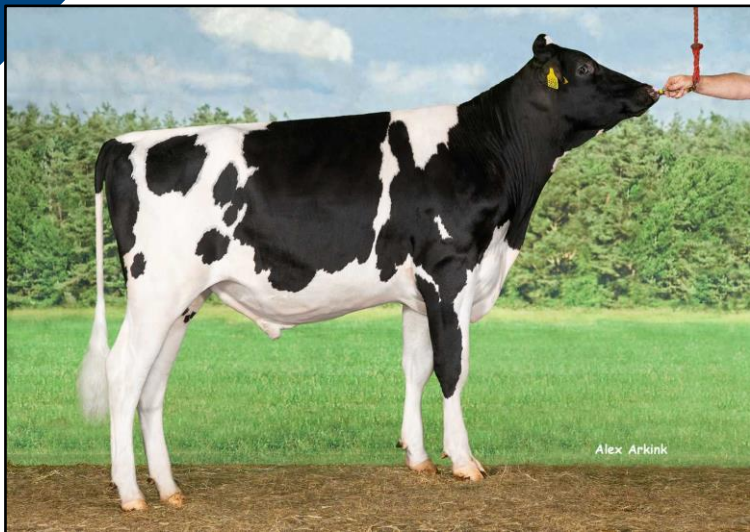

Impulsion

From a new Flemish cow family

Zafira
(s. Kian)
37,342 kgM 4.58 3.63

Elouise
(s. Delta Roppa)
19,584 kgM 4.47 3.73

Gladiaal
(s. Newhouse Gofast)
69,428 kgM 3.97 3.59

Kristien
(s. Bouw Rocky)

Delta Cristi GP83
(s. Delta Concert)
9,519 kgM 4.61 3.76

Delta Caro VG86
(s. Delta Frontline)
17,339 kgM 4.63 3.70

BETTER COWS > BETTER LIFE