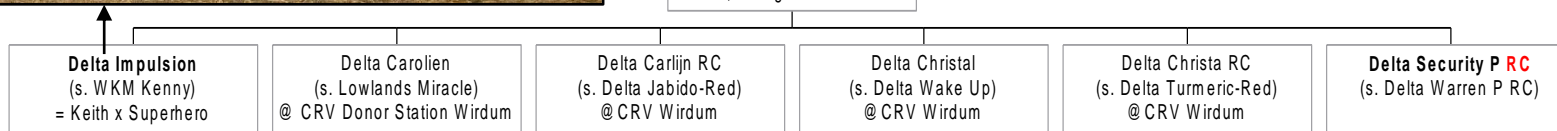

Impulsion

From a new Flemish cow family

Zafira
(s. Kian)
37,342 kgM 4.58 3.63

Elouise
(s. Delta Roppa)
19,584 kgM 4.47 3.73

Gladiaal
(s. Newhouse Gofast)
69,428 kgM 3.97 3.59

Kristien
(s. Bouw Rocky)

Delta Cristi GP83
(s. Delta Concert)
9,519 kgM 4.61 3.76

Delta Caro VG86
(s. Delta Frontline)
17,339 kgM 4.63 3.70

BETTER COWS > BETTER LIFE