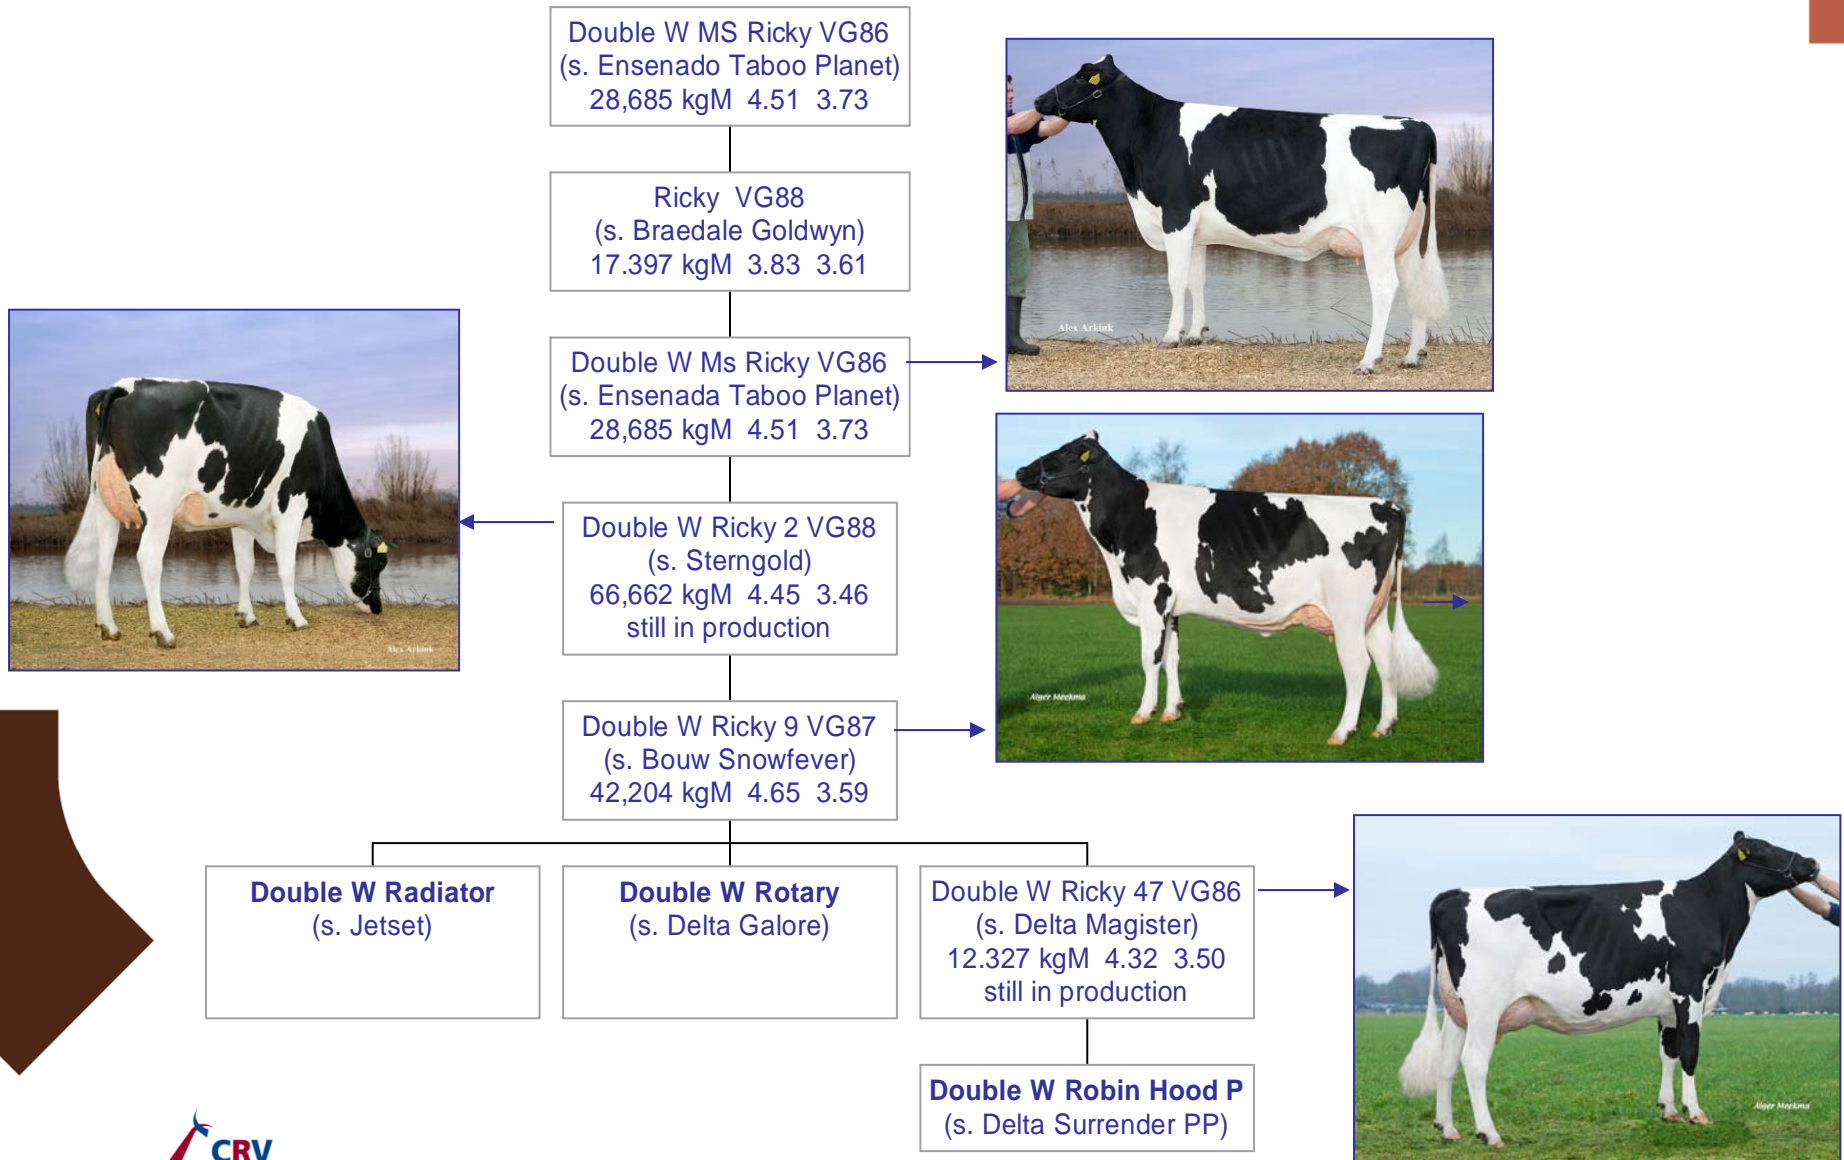

Cow family of Robin Hood P

From the "R" Family

Cow family of Robin Hood P

From the "R" Family

Double W Ms Ricky VG86
(s. Ensenada Taboo Planet)
28,685 kgM 4.51 3.73

Ms Riverboy RF
(s. Gen-I-Beq Aikman)

Double W Ricky 2 VG88
(s. Sterngold)
69,592 kgM 4.43 3.46
still in production

Double W Ricky 8 VG88
(s. Bouw Snowfever)
44,328 kgM 5.18 3.93

Double W Ricky 9 VG87
(s. Bouw Snowfever)
42,204 kgM 4.65 3.59

Double W Rodeo
(s. Delta Regard)

Double W Ranger
(s. S-S-I Mogul Reflector)

Double W Rush Hour
(s. Bouw Final)

Double W Radiator
(s. Jetset)

Double W Rotary
(s. Delta Galore)

Double W Ricky 47 VG86
(s. Delta Magister)
12,327 kgM 4.32 3.50
still in production

Double W Robin Hood P
(s. Delta Surrender PP)

Ranger

Double W Ricky 8