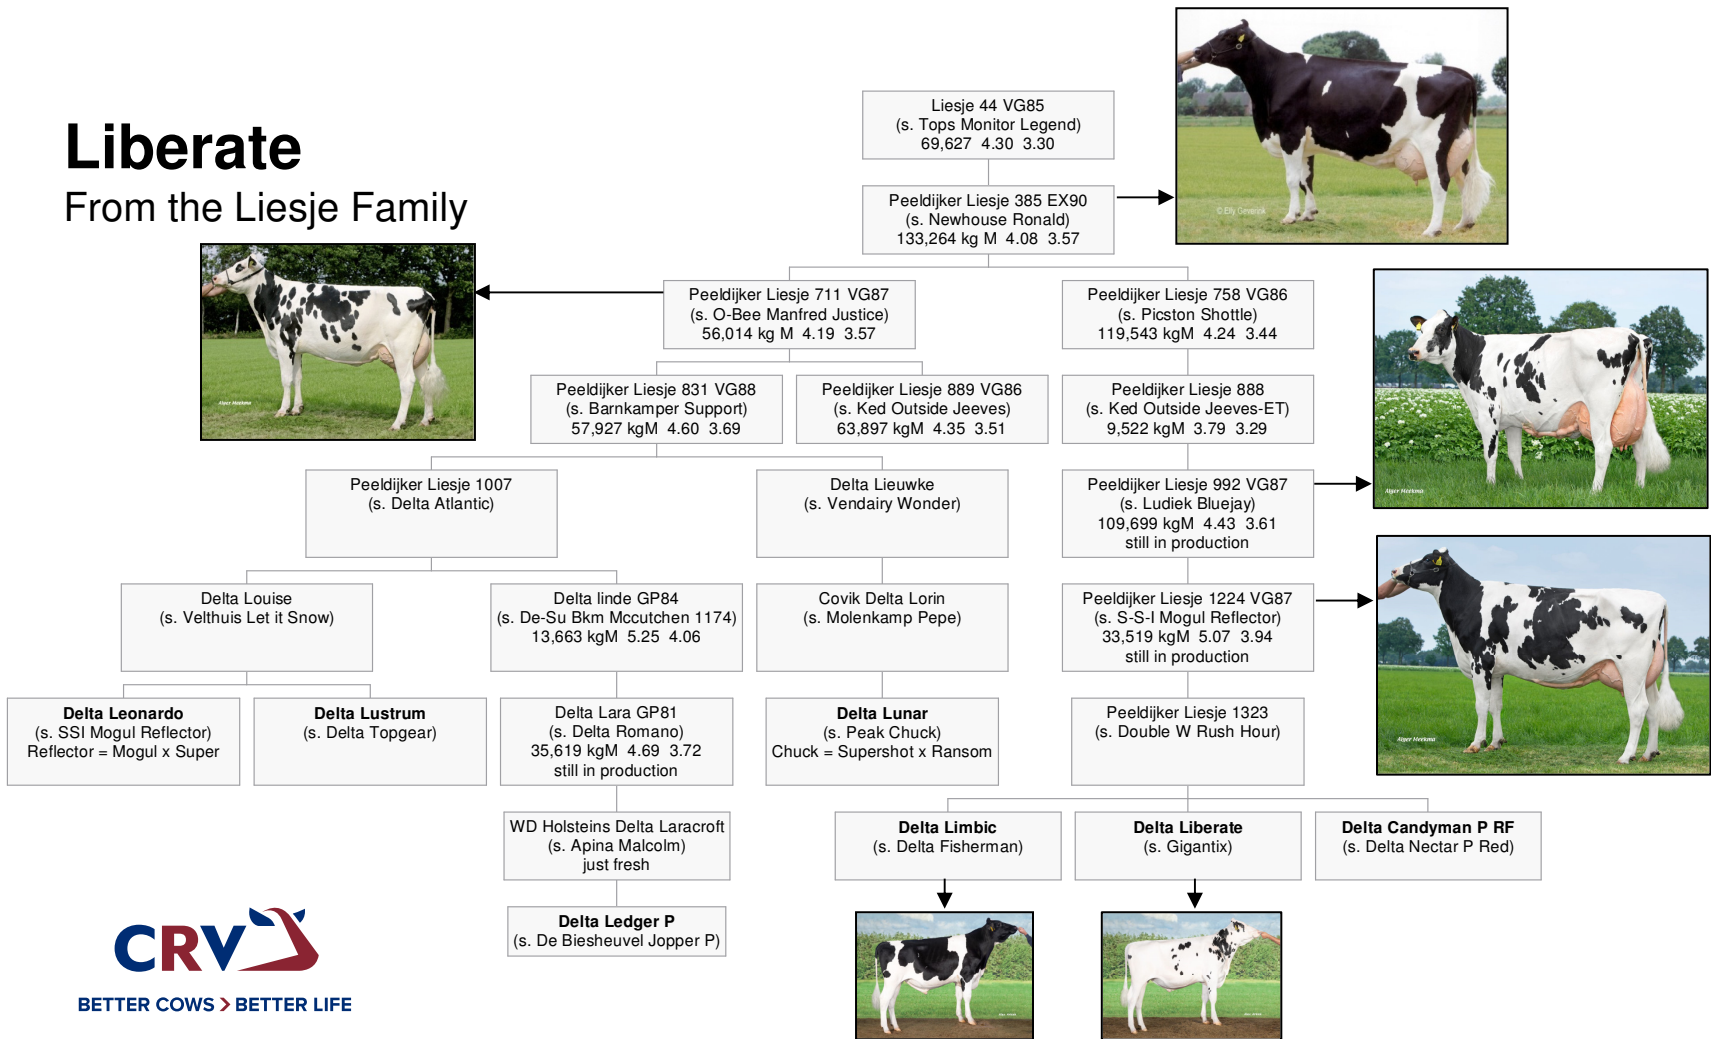

Peeldijker Cranberry
(s. Delta Concert)

Delta Limbic
(s. Delta Fisherman)

Delta Liberate
(s. Gigantix)

Delta Candyman P RF
(s. Delta Nectar P Red)

BETTER COWS > BETTER LIFE

Liberate

From the Liesje Family

BETTER COWS > BETTER LIFE