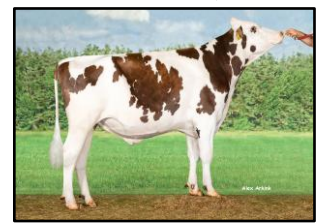

Delta Activator
(s. Delta Flagstone)