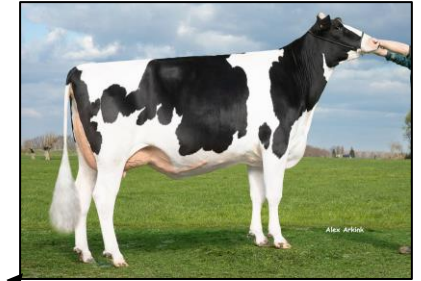

Jigger

From the Javina / Faith family

D B Javina 3 VG87
(s. O-Man)
74,475 kgM 4.97 3.85

D B Javina 19 VG88
(s. Sandy-Valley Bolton)
33,427 4.29 3.60

D B Javina 50 VG87
(s. Newhouse Gofast)
21,725 kgM 5.08 3.95

D B Javina 163 VG85
(s. De-Su 11236 Balisto)

De Biesheuvel Javina 218
(s. Delta Fun P)

D B Javina 160
(s. De-Su 11236 Balisto)
24,483 kgM 5.17 3.98

De Biesheuvel Jethro
(s. Delta Regard)

De Biesheuvel Jopper P RF
(s. Midwolder Movement)