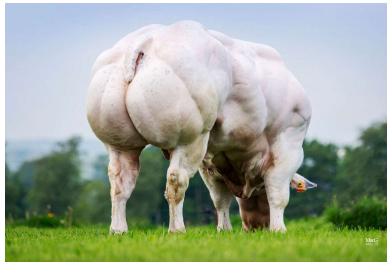

34 m.

1175 kg

153 cm

+12

TETU DE LA COUE

OISEAU DE LA COUE / QUIET ROCHE GUE

Schofthoogte	100
Bespiering	90
Type	86
Beenwerk	59
Alg.Voork.	85

Totaalscore 89