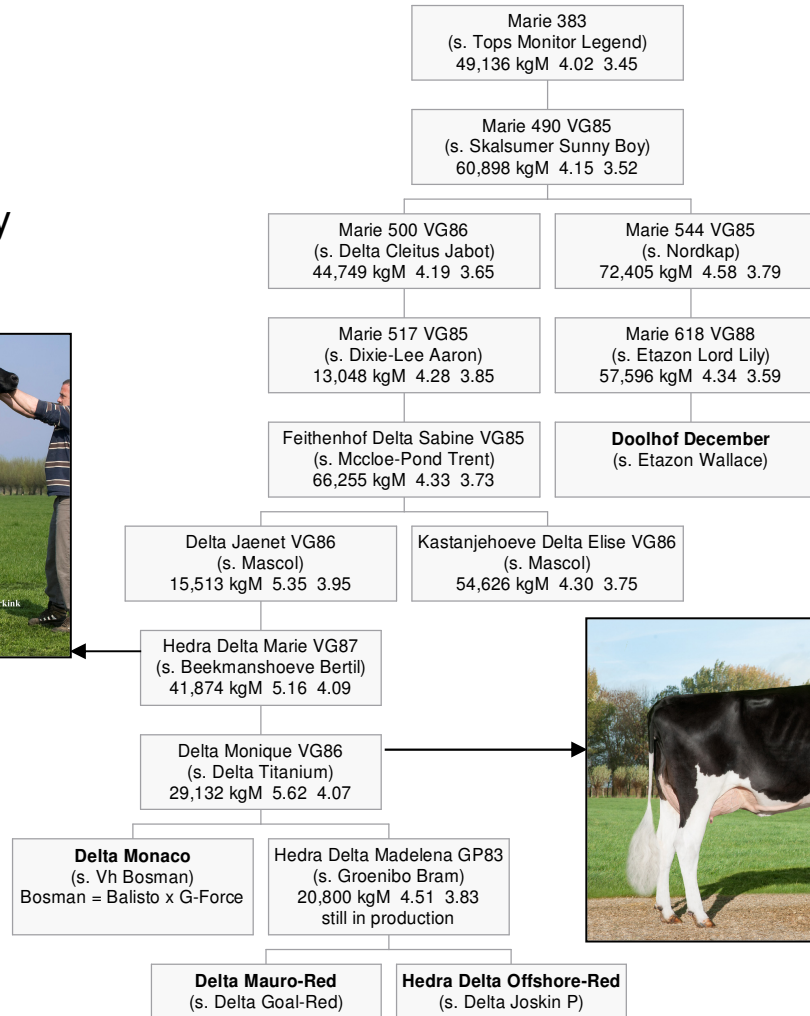

# Mauro-Red

From the Marie family

Marie 383  
(s. Tops Monitor Legend)  
49,136 kgM 4.02 3.45

Marie 490 VG85  
(s. Skalsumer Sunny Boy)  
60,898 kgM 4.15 3.52

Marie 500 VG86  
(s. Delta Cleitus Jabot)  
44,749 kgM 4.19 3.65

Marie 517 VG85  
(s. Dixie-Lee Aaron)  
13,048 kgM 4.28 3.85

Feithenhof Delta Sabine VG85  
(s. Mccloe-Pond Trent)  
66,255 kgM 4.33 3.73

Delta Jaenet VG86  
(s. Mascol)  
15,513 kgM 5.35 3.95

Hedra Delta Marie VG87  
(s. Beekmanshoeve Bertil)  
41,874 kgM 5.16 4.09

**Delta Mauro-Red**  
(s. Delta Goal-Red)

**Hedra Delta Offshore-Red**  
(s. Delta Joskin P)

BETTER COWS > BETTER LIFE

# Mauro-Red

From the Marie family

BETTER COWS > BETTER LIFE