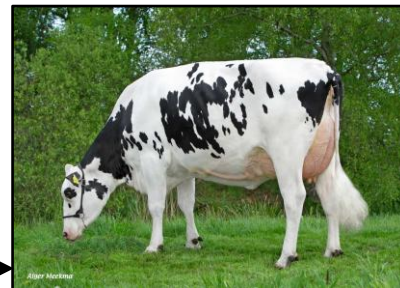

Showcase

From a Danish cow family

DK 04165403673
(s. O-Bee Manfred Justice)

Hoyer Massey Matador VG88
(s. Co-op Bosside Massey)
83,144 kgM 4.26 3.52

Etazon Racha
(s. Delta Atlantic)
53,766 kgM 3.44 3.35

Delta Cloe
(s. Delta Atlantic)