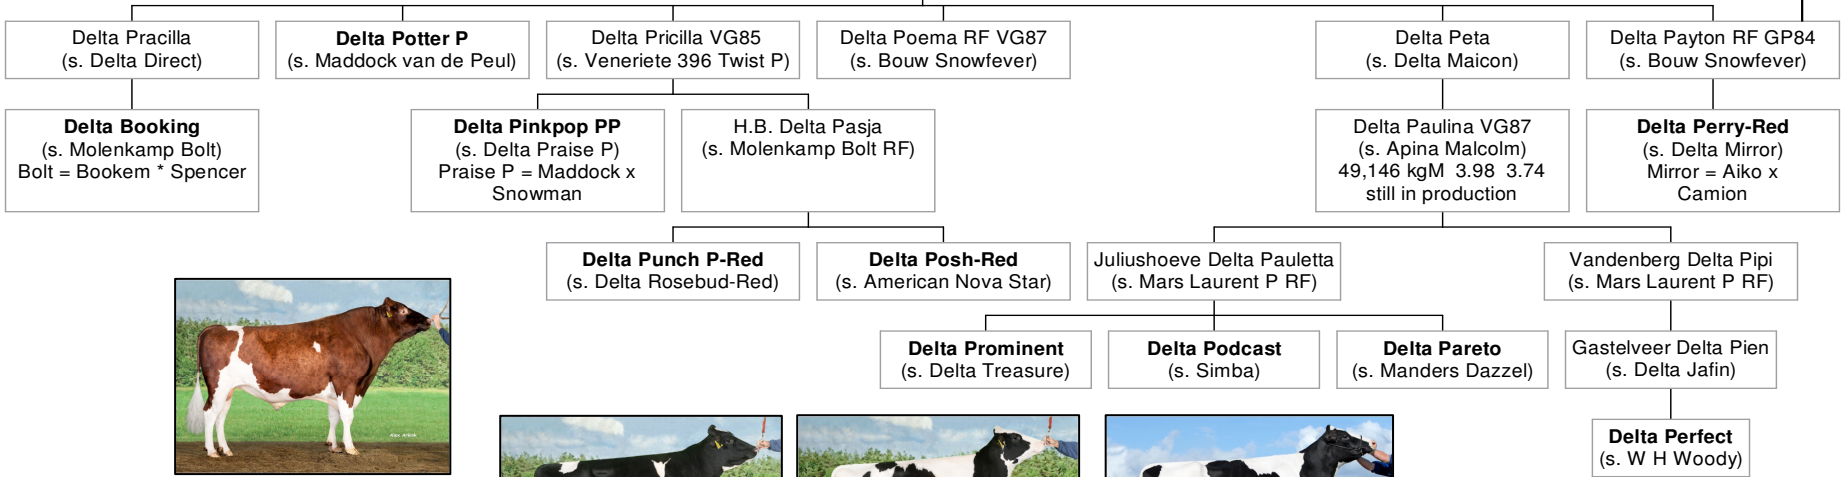

Perfect

From the Pietje family

Pietje 43 GP83
(s. Etazon Maya)
62,248 kgM 3.78 3.20

Pietje 48 GP84
(s. Stadel)
114,738 kgM 4.72 3.44

Pietje 52 RF VG87
(s. Woudhoeve 1042 Impuls)
57,068 kgM 4.68 3.68

Delta Potter P