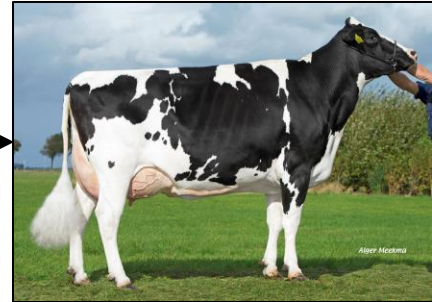

Citrus-Red

From the Marjon/Remarlinda Family

Remarlinda EX90
(s. Jocko Besne)

Midwolder Marjon VG87
(s. O-Man)

Midwolder Marjon 15 VG87
(s. Mascol)
76,154 kgM 4.35 3.48

Midwolder Marjon 53 VG87
(s. Lars-Acres Shot Trigger)
88,105 kgM 4.45 3.44
still in production

Delta Maily VG85
(s. Skyfall)
49,265 kgM 4.06 3.77

Delta Maike
(s. Delta Romano)

Delta Maryam
(s. Stantons Adorable)

Delta Upbeat-Red
(s. Delta Ravel)

Delta Citrus-Red
(s. De Biesheuel Jaffa P-Red)

Citrus-Red