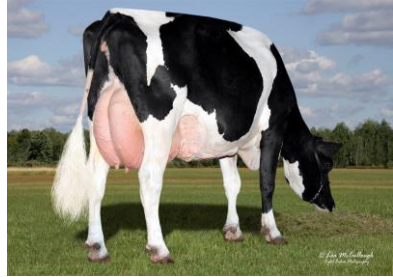

# Tyrol

From the Aurora family

Aurora Mega-Man 9895 VG85  
(s. Mr Million Mega-Man)  
2-11 3x 365d 17,962kgs 3.9 3.1

Aurora Iota 11727 VG88  
(s. Regancrest AltaOTA)  
3-01 3x 302d 13,635kgs 4.0 3.1

Aurora Mayfield 13965 VG85  
(s. De-Su D Mayfield 893)  
2-11 3x 336d 16,044kgs 4.1 3.1