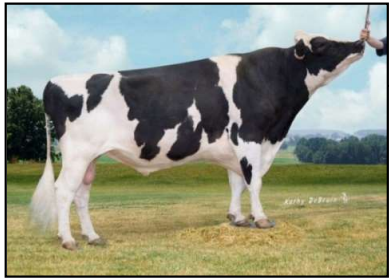

Zaffir

Cow family Georgia

De-Su Patron Gold EX90
(s. Brabant Star Patron)
93,147 kgM 4.0 3.3

De-Su Bw Marshall Georgia-ET EX90
(s. BW Marshall)
81,094 kgM 3.7 3.1

De-SU Oman Goli
(s. O-Bee Manfred Justice)

De-Su Oman 6125 GP82
(s. O-Bee Manfred Justice)

De-Su 7012 EX92
(s. Picston Shottle)

De-Su 1774 GP80
(s. Currajugle Gonzo)

De-Su 1061
(s. Shamrock)

De-Su 3465
(s. De-Su 11236 Balisto)

De-Su 2618 VG85
(s. Mountfield Maurice)