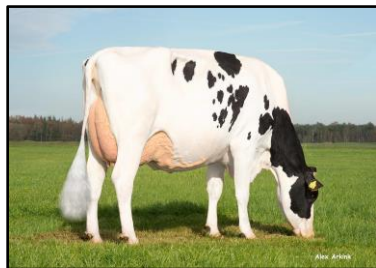

Circus P

From the Sandy-Valley Sonador Family

Sandy-Valley Sho Sonador VG88
(s. Picston Shottle)

Comyn-PBCD MOM Sparkle VG85
(s. Man-O-Man)

Dukefarm Sparkling ET VG85
(s. De-Su Bookem)
21,011 kgM 4.89 3.71

Dukefarm Sprankling VG89
(s. Peeldijker Percher)
36,384 kgM 4.49 3.55

Delta Silvie VG85
(s. Manders DON)
12,946 kgM 4.48 3.73
still in production

Delta Wendy GP84
(s. Delta Empire)
24,202 kgM 4.84 3.78

Delta GIN
(s. Elagaaster Jenever)

Delta Wenda P #
(s. Delta Abundant P RC)
144d. 5,078 kgM 4.12 3.63

Delta Circus P
(s. Hadi)