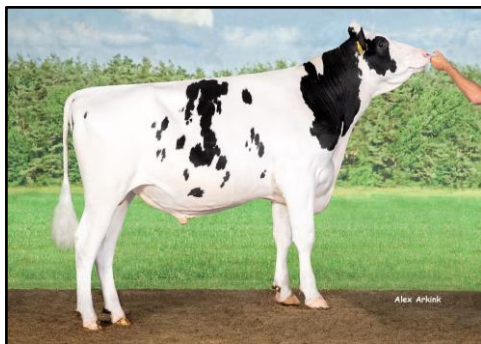

Circus P

From the Sandy-Valley Sonador Family

Sandy-Valley Sho Sonador VG88
(s. Picston Shottle)

Comyn-PBCD MOM Sparkle VG85
(s. Man-O-Man)

Dukefarm Sparkling ET VG85
(s. De-Su Bookem)
21,011 kgM 4.89 3.71

Dukefarm Sprankling VG89
(s. Peeldijker Percher)
36,384 kgM 4.49 3.55

Delta Silvie VG85
(s. Manders DON)
12,946 kgM 4.48 3.73
still in production

Delta Wendy GP84
(s. Delta Empire)
24,202 kgM 4.84 3.78

Delta GIN
(s. Elagaaster Jenever)

Delta Wenda P #
(s. Delta Abundant P RC)
144d. 5,078 kgM 4.12 3.63

Delta Circus P
(s. Hadi)