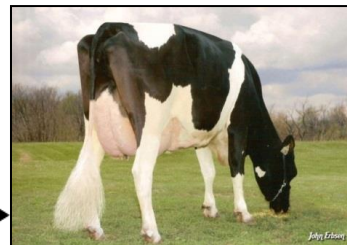

Zaffir

Cow family Georgia

De-Su Patron Gold EX90
(s. Brabant Star Patron)
93,147 kgM 4.0 3.3

De-Su Bw Marshall Georgia-ET EX90
(s. BW Marshall)
81,094 kgM 3.7 3.1

De-SU Oman Goli
(s. O-Bee Manfred Justice)