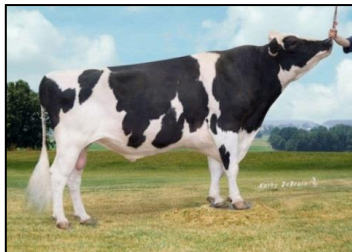

Zaffir

Cow family Georgia

De-Su Patron Gold EX90
(s. Brabant Star Patron)
93,147 kgM 4.0 3.3

De-Su Bw Marshall Georgia-ET EX90
(s. BW Marshall)
81,094 kgM 3.7 3.1

De-SU Oman Goli
(s. O-Bee Manfred Justice)

De-Su Oman 6125 GP82
(s. O-Bee Manfred Justice)

De-Su 7012 EX92
(s. Picston Shottle)

De-Su 1774 GP80
(s. Currajugle Gonzo)

De-Su 1061
(s. Shamrock)

De-Su 3465
(s. De-Su 11236 Balisto)

De-Su 2618 VG85
(s. Mountfield Maurice)