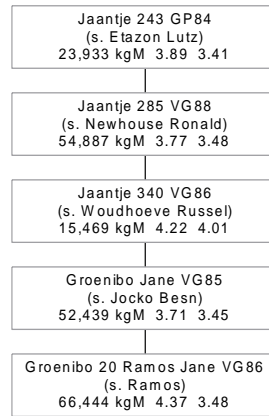

Flow PP Red

From the Jaantje family

Jaantje 285 VG88
(s. Newhouse Ronald)
54,887 kgM 3.77 3.48

Jaantje 340 VG86
(s. Woudhoeve Russe)
15,469 kgM 4.22 4.01

Groenibo Jane VG85
(s. Jocko Besn)
52,439 kgM 3.71 3.45

Groenibo 20 Ramos Jane VG86
(s. Ramos)
66,444 kgM 4.37 3.48

Delta Jarima VG86
(s. Flevo Genetics Snowman)
44,914 kgM 3.54 3.27

Hedra Delta Jonka
(s. Molenkamp Bolt)
31,387 kgM 4.57 3.60
still in production

Hoanster Delta Jolina VG85
(s. Mars Laurent P RF)
25,615 kgM kgM 5.01 4.03
still in production

Delta Jawline PP-Red
(s. Delta Mingo P)

Delta Joe PP
(s. Delta Sunfit P)

Delta Jaike GP82
(s. Sunfit P)
Proj 305d 11,591 kgM 3.91 3.59
Still in production

Delta Jodie GP83
(s. Delta Trust)
169d 6,448 4.3 0 3.40
still in production

Delta Flow PP-Red
(s. Delta Joskin P)

Delta Foster PP
(s. Nippon P)

Flow PP-Red

From the Jaantje family

Delta Flow PP-Red
(s. Delta Joskin P RC)