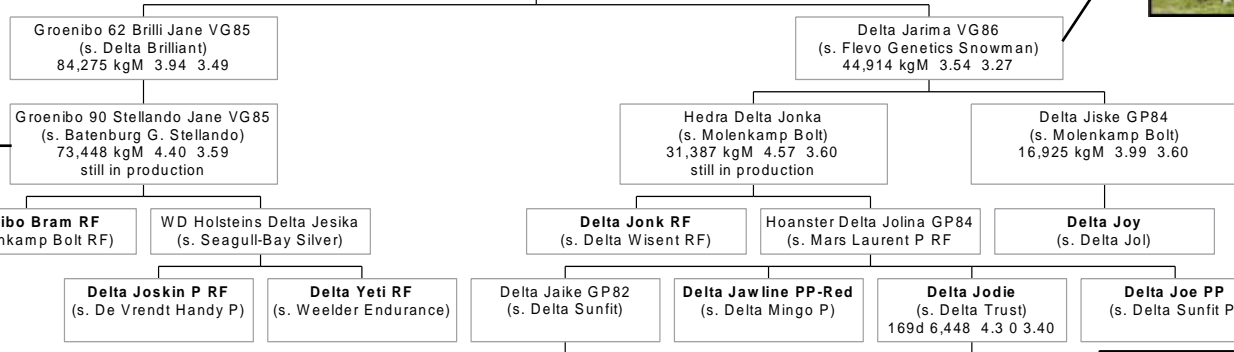

Flow PP Red

From the Jaantje family

Jaantje 285 VG88
(s. Newhouse Ronald)
54,887 kgM 3.77 3.48

Jaantje 340 VG86
(s. Woudhoeve Russe)
15,469 kgM 4.22 4.01

Groenibo Jane VG85
(s. Jocko Besn)
52,439 kgM 3.71 3.45

Groenibo 20 Ramos Jane VG86
(s. Ramos)
66,444 kgM 4.37 3.48

Delta Jarima VG86
(s. Flevo Genetics Snowman)
44,914 kgM 3.54 3.27

Hedra Delta Jonka
(s. Molenkamp Bolt)
31,387 kgM 4.57 3.60
still in production

Hoanster Delta Jolina VG85
(s. Mars Laurent P RF)
25,615 kgM kgM 5.01 4.03
still in production

Delta Jawline PP-Red
(s. Delta Mingo P)

Delta Joe PP
(s. Delta Sunfit P)

Delta Jaike GP82
(s. Sunfit P)
Proj 305d 11,591 kgM 3.91 3.59
Still in production

Delta Jodie GP83
(s. Delta Trust)
169d 6,448 4.3 0 3.40
still in production

Delta Flow PP-Red
(s. Delta Joskin P)

Delta Foster PP
(s. Nippon P)

Flow PP-Red

From the Jaantje family

Delta Flow PP-Red
(s. Delta Joskin P RC)