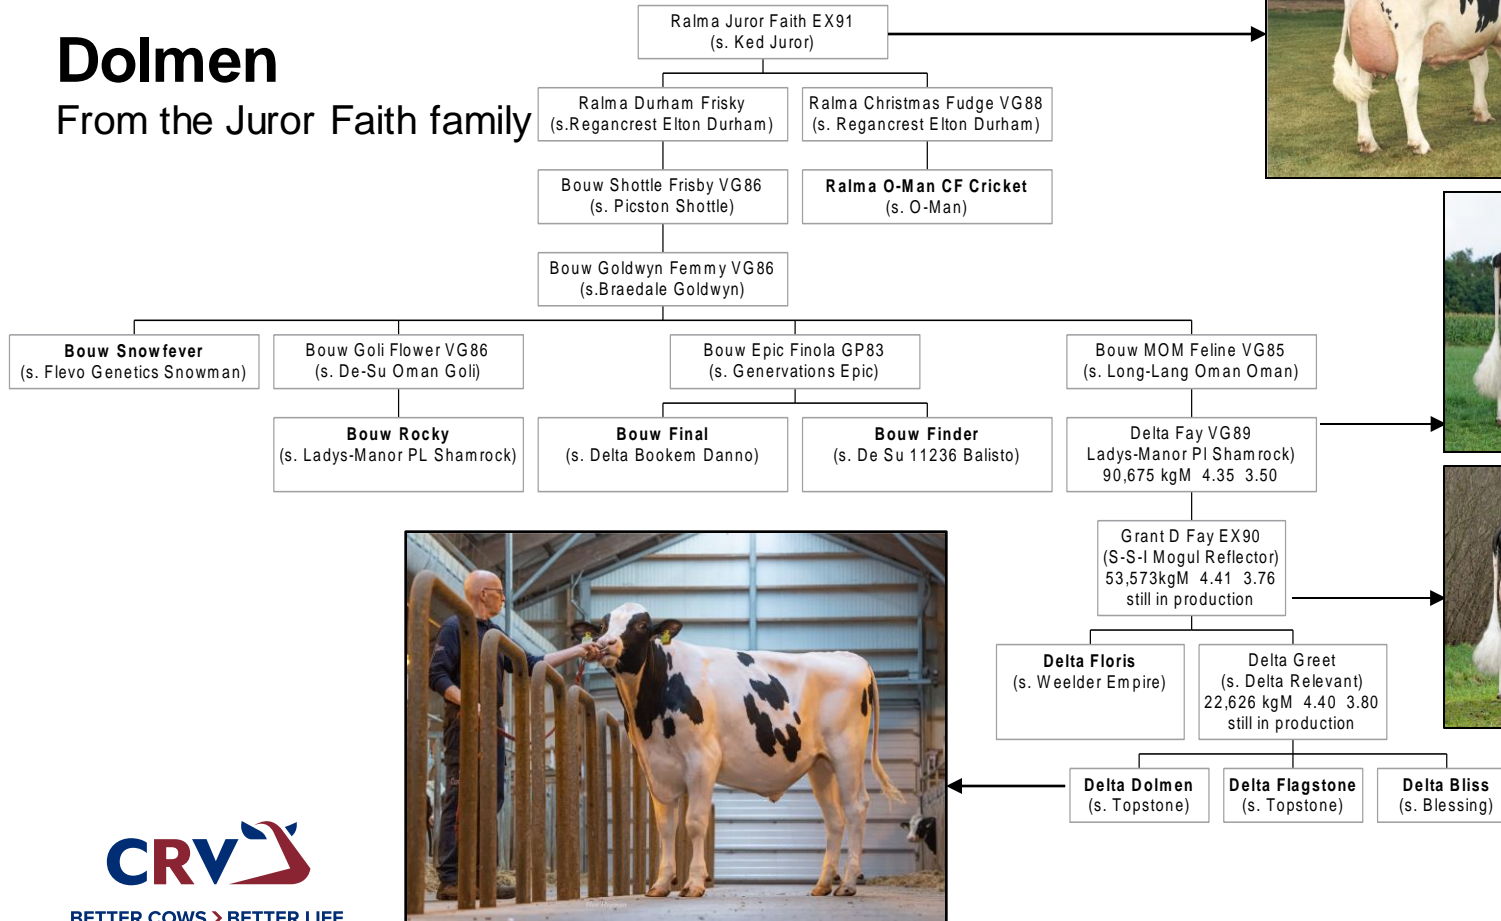

Dolmen

From the Juror Faith family

Dolmen

From the Juror Faith family

Bouw MOM Feline VG85
(s. Long-Lang Oman Oman)

Delta Fay VG89
Ladys-Manor PI Shamrock
90,675 kgM 4.35 3.50

Grant D Fay EX90
(S-S-I Mogul Reflector)
53,573kgM 4.41 3.76
still in production

Delta Greet
(s. Delta Relevant)
22,626 kgM 4.40 3.80
still in production

Delta Floris
(s. Weelder Empire)

Grant D Rebel VG87
(s. Delta Relevant)
31,804 kgM 4.69 3.91
still in production

Grant D Feitje VG87
(s. Delta Relevant)
37,374 kgM 4.10 3.52

Grant D Feikje VG88
(s. Delta Relevant)
27,776 kgM 4.34 3.73

Delta Dolmen
(s. Topstone)

Delta Flagstone
(s. Topstone)

Delta Bliss
(s. Blessing)