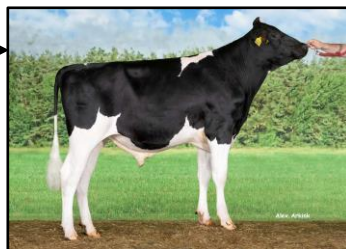

BETTER COWS > BETTER LIFE