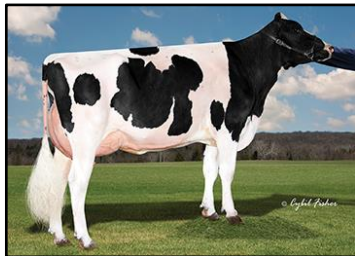

Holymoly Hylander New Havana P

Snow-N-Denises Dellia EX95
(s. Walkway Chief Mark)
81,755 kgM 3.9 3.2

Regancrest Elton Disreal VG88
(s. Elton)

Long-Haven Rudolph Dee EX90
(s. Rudolph)
75,705 kgM 4.3 3.5

Regancrest-JDV Hanna EX90
(s. Hershel)

Ms Kngs-Rnsm Champ Haley EX90
(s. Champion)

Cookiecutter GLD Holler VG88
(s. Goldwyn)

Cookiecutter MOM Halo VG88
(s. Man-O-Man)

Cookiecutter A Homily GP84
(s. A-S-Cannon Big Al)
296d. 9,649 kgM 5.35%F 4.03%P
still in production