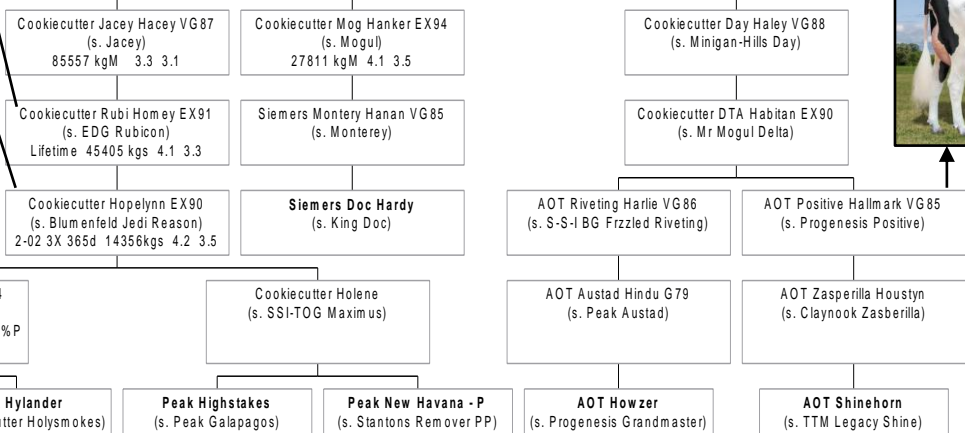

Holymoly Hylander New Havana P

Snow-N-Denises Dellia EX95
(s. Walkway Chief Mark)
81,755 kgM 3.9 3.2

Regancrest Elton Disreal VG88
(s. Elton)

Long-Haven Rudolph Dee EX90
(s. Rudolph)
75,705 kgM 4.3 3.5

Regancrest-JDV Hanna EX90
(s. Hershel)

Ms Kngs-Rnsm Champ Haley EX90
(s. Champion)

Cookiecutter GLD Holler VG88
(s. Goldwyn)

Cookiecutter MOM Halo VG88
(s. Man-O-Man)

Cookiecutter A Homily GP84
(s. A-S-Cannon Big Al)
296d. 9,649 kgM 5.35%F 4.03%P
still in production

Cookiecutter Holene
(s. SSI-TOG Maximus)

Peak Holymoly
(s. Cookiecutter Holymokes)

Peak Hylander
(s. Cookiecutter Holymokes)

Peak Highstakes
(s. Peak Galapagos)

Peak New Havana - P
(s. Stantons Remover PP)

AOT Howzer
(s. Progenesis Grandmaster)

AOT Shinehorn
(s. TTM Legacy Shine)

BETTER COWS > BETTER LIFE