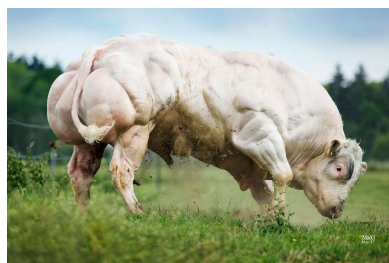

34 m.

976 kg

142 cm

+1

SENATEUR DE MEHOGNE

OCTANE DE MEHOGNE / RAILLEUR DE FONTENA

Schofthoogte	78
Bespiering	90
Type	86
Beenwerk	81
Alg. Voork.	85

Totaalscore 88

CRV
BETTER COWS > BETTER LIFE

BEOORDELING

		5	10	15	20	25	30	35	40	45
Huid	35									
Lengte	40									
Borstbreedte	33									
Bekkenbreedte	41									
Schouder	37									
Rug	32									
Rib	28									
Kruis	23									
Bekkenlengte	40									
Staartinplant	32									
Dijen zij	41									
Dijen achter	44									
Bot	40									
Schouderbreedte	25									
Ruglijn	23									
Voorbenen z.v.	31									
Voork. zij-aanz.	27									
Achterbenen z.a.	23									
Achterk. zij-aanz.	25									
Spronggewricht	29									
Beweging	22									
Schofthoogte	28									