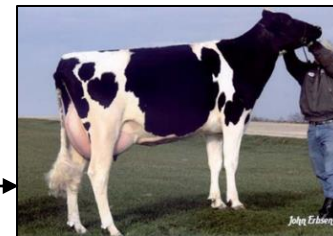

Isaac

From the Dellia cow family

Snow-N Denises Dellia EX95
(s. Walkway Chief Mark)

Regancrest Emory Dorissa VG87
(s. MJR Blackstar Emory)

Regancrest Ito Isa VG86
(s. Barbee-M Juror Ito-ET)

Koepon Shottle Isa 1 VG87
(s. Picston Shottle)
14,900 kgM 4.31 3.70

Regancrest Altalota
(s. O Man)

VVH Isa 12 EX90
(s. Flevo Genetics Snowman)
54,894 kgM 4.59 3.60

Snowmaster
(s. Flevo Genetics Snowman)

VVH Isa 63
(s. Delta Topgear)
37,175 kgM 4.17 3.34

VVH Repairman
(s. Hoekland Maik)