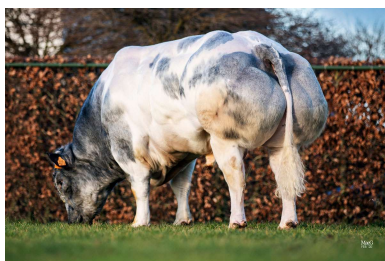

48 m.

1320
kg151
cm

+6

**NEWTON DE FONTENA**JET – SET VAN DEN HONDELEE / FLIRTER VD
KERKENHOFSTEDE

Schofthoogte	88
Bespiëring	92
Type	91
Beenwerk	88
Alg. Voor.	90

Totaalscore	92
--------------------	-----------

CRV
BETTER COWS > BETTER LIFE

BEORDELING

		5	10	15	20	25	30	35	40	45
Huid	40									
Lengte	46									
Borstbreedte	40									
Bekkenbreedte	43									
Schouder	39									
Rug	30									
Rib	30									
Kruis	28									
Bekkenlengte	45									
Staartinplant	28									
Dijen zij	46									
Dijen achter	45									
Bot	37									
Schouderbreedte	25									
Ruglijn	23									
Voorbenen z.v.	27									
Vork. zij-aanz.	27									
Achterbenen z.a.	23									
Achterk. zij-aanz.	27									
Spronggewricht	21									
Beweging	25									
Schofthoogte	38									