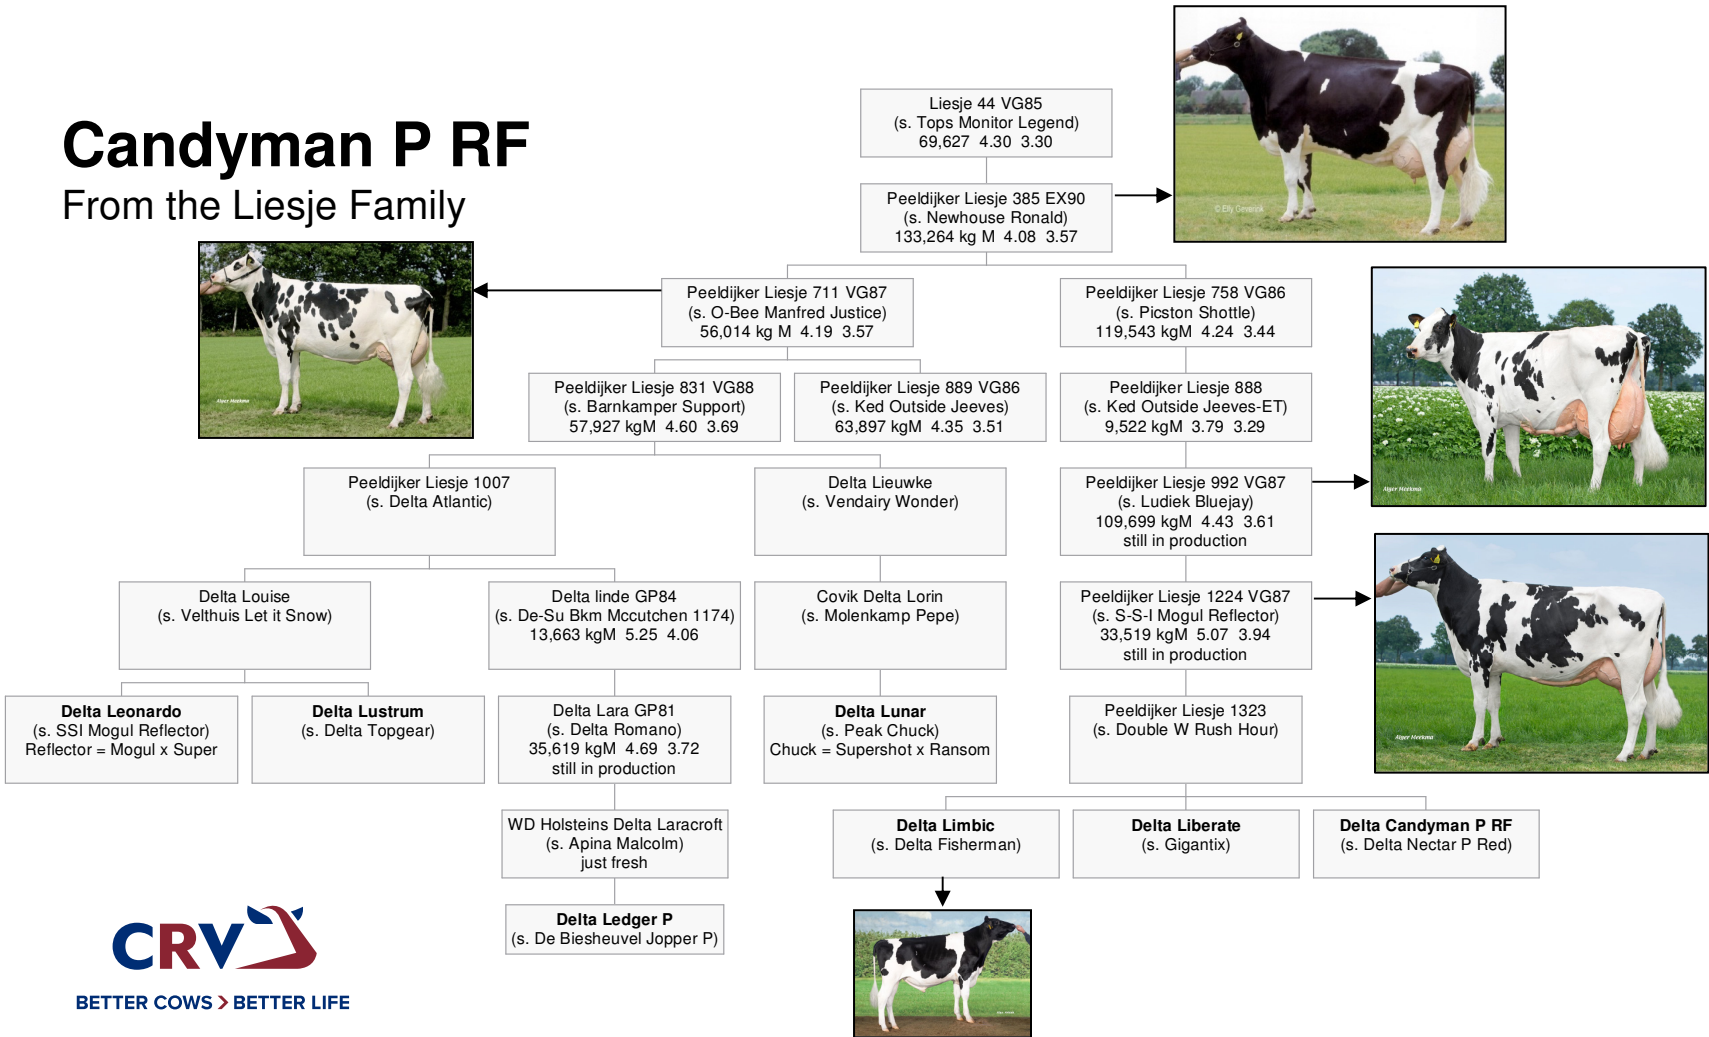

Peeldijker Cranberry
(s. Delta Concert)

Delta Limbic
(s. Delta Fisherman)

Delta Liberate
(s. Gigantix)

Delta Candyman P RF
(s. Delta Nectar P Red)

BETTER COWS > BETTER LIFE

Candyman P RF

From the Liesje Family