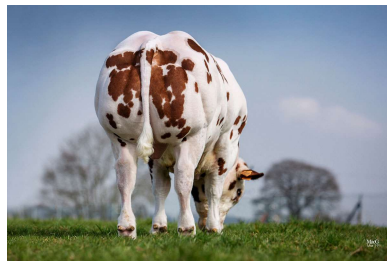

11 m.

430 kg

112 cm

NEW RED

VEGA DU FALGI / TARZAN DU FALGI

Schofthoogte	65
Bespiëring	86
Type	81
Beenwerk	93
Alg.Voork.	65

Totaalscore 82

CRV
BETTER COWS > BETTER LIFE