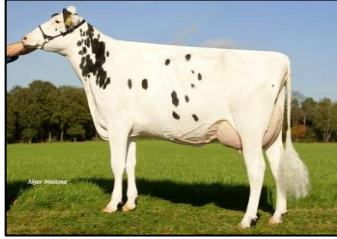

# Gateway RC

From the Chemello Jocko Benge  
Family

Chemello Jocko Benge VG87  
(s. Jocko Besn)

Anderstrup Laudan Camille VG89  
(s. Laudan)

**Leko**  
(s. Laudan)

Anderstrup Ramos Camill EX90  
(s. Ramos)  
67,917 kgM 3.70 3.42

Zandenbug Snowman Camilla VG88  
(s. Flevo Genetics Snowman)  
70,543 kgM 4.12 3.37

Zandenbug Snowman Camille VG89  
(s. Flevo Genetics Snowman)  
88,863 kgM 4.25 3.44

Jk Dg Caminde VG86  
(s. Fanatic)  
34,467 kgM 4.23 3.86

Zandenbug Super Camilla 1 VG86  
(s. Seagull-Bay Supersire)  
46,993 kgM 3.24 3.08

Buiteneind Jk-Eder Xenia GP84  
(s. Cogent Supershot)  
25,161 kgM 3.77 3.68

Delta Xanne GP84  
(s. Delta Beatbox)  
37,418 kgM 4.22 3.74