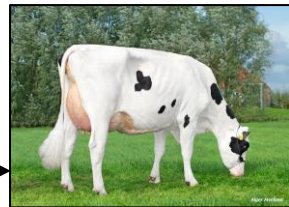

Zandenbug Snowman Camilla VG88
(s. Flevo Genetics Snowman)
70,543 kgM 4.12 3.37

Zandenbug Snowman Camille VG89
(s. Flevo Genetics Snowman)
88,863 kgM 4.25 3.44

Jk Dg Caminde VG86
(s. Fanatic)
34,467 kgM 4.23 3.86

Zandenbug Super Camilla 1 VG86
(s. Seagull-Bay Supersire)
46,993 kgM 3.24 3.08

Buiteneind Jk-Eder Xenia GP84
(s. Cogent Supershot)
25,161 kgM 3.77 3.68