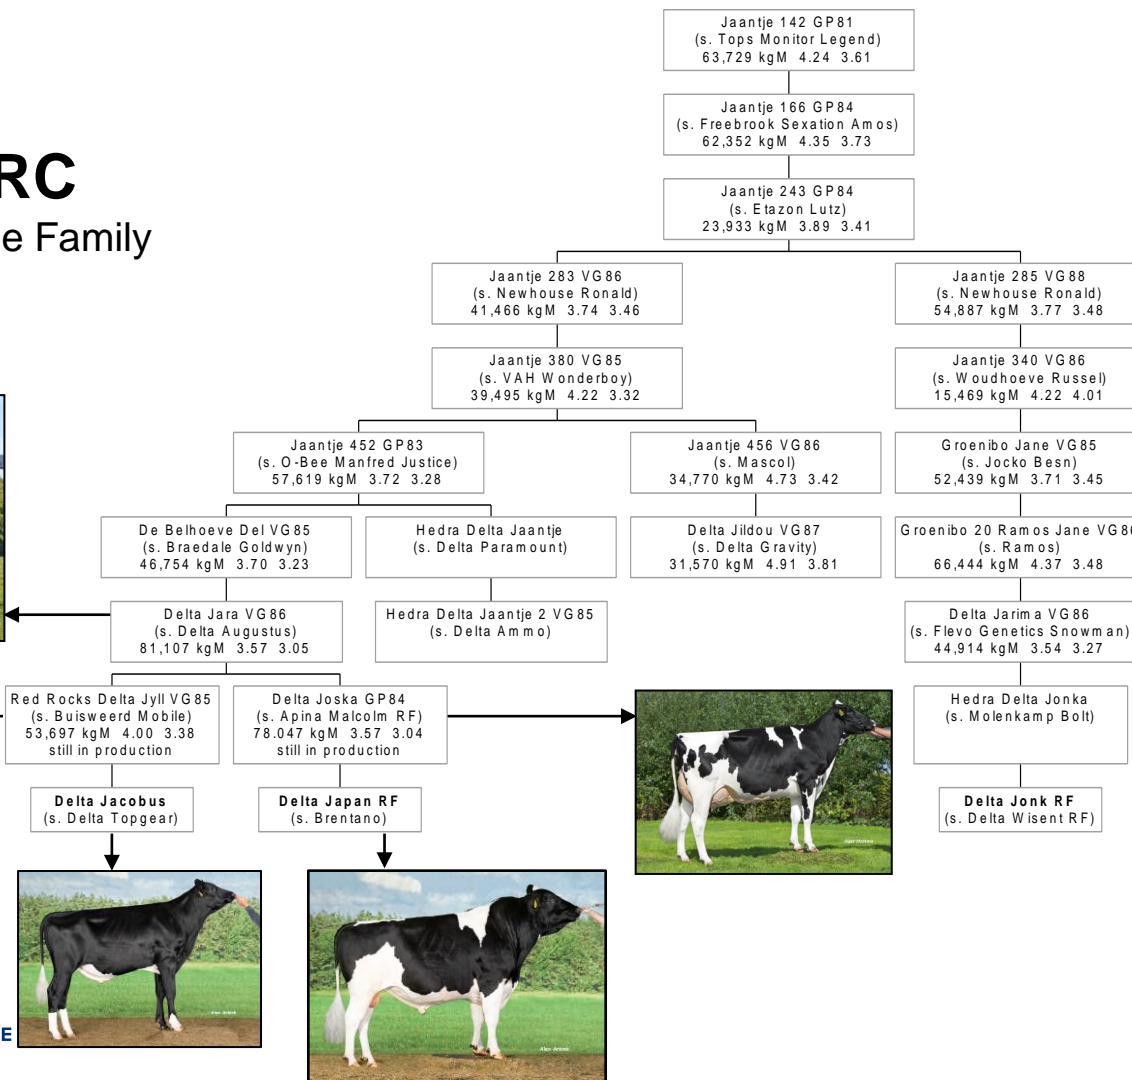

Jacobus RC

From the Jaantje Family