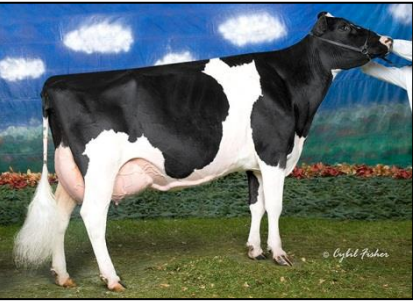

Lead Out P-Red

From the Raven Family

Markwell Blackstar Raven EX95
(s. To-Mar Blackstar)
72,585 kg 4.1 3.6

Markwell Luke Rapture
(s. Norrielaque Cleitus Luke)
62,542 kg 3.9 3.6

Markwell Durham Daisy-ET EX92
(s. Durham)

A-L-H Destiny-ET VG87
(s. O-Bee Manfred Justice)

Regancrest-ALH G Destini VG88
(s. Braedale Goldwyn)
55,770 kg 4.1 3.7

Heidenskipster Goldwin Destiny VG86
(s. Braedale Goldwyn)
19,243 kgM 3.65 3.68

Regan-ALH Super Dara-ET VG85
(s. Charlesdale Superstition)