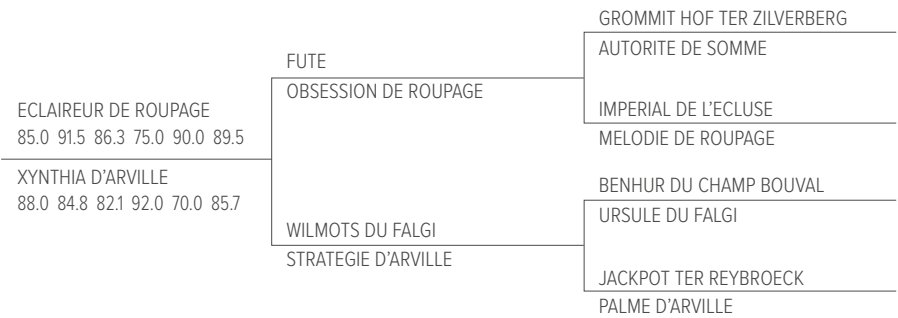

Donateur d'Arville

25 mnd 823 kg,
138 cm (+5)

Geeft gewicht keer op keer

Ki-code: **945330**

geb.datum	16-09-2023
kleur	Noire & Blanche
fokker/verkoper	Benoit Mailleux, Jallet
scrotumomtrek	33

Beoordeling

datum classificatie	04-03-2025
schofthoogte	83.00
bespieren	88.70
type	85.30
beenwerk	90.00
alg. voork.	80.00
totaalscore	88.50

Afstamming

Lineaire beoordeling

Genomische fokwaarde

Genomische cijfers tweede bezoek

gestalte	108
bespieren	110
vleestype	103
algemeen voorkomen	114

Index dochter vruchtbaarheid
103

Genoom index karkas gewicht
Mannelijk **114**
Vrouwelijk **117**