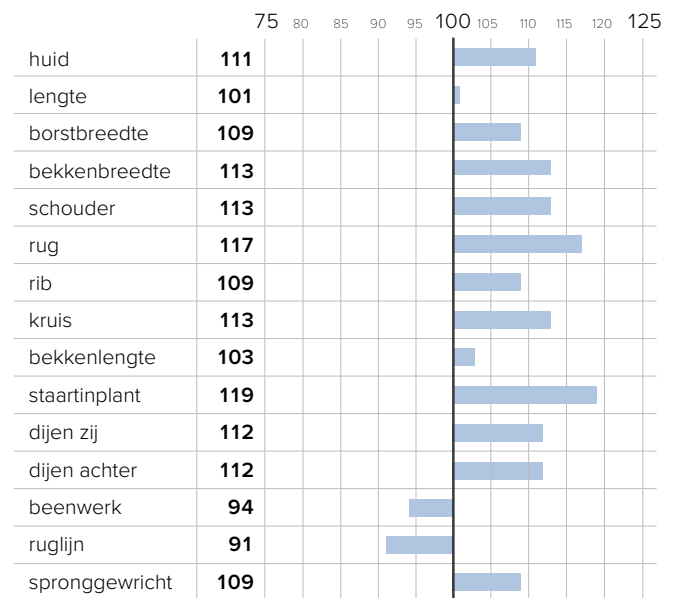

Donateur d'Arville

25 mnd 823 kg,
138 cm (+5)

Geeft gewicht keer op keer

Ki-code: **945330**

geb.datum	16-09-2023
kleur	Noire & Blanche
fokker/verkoper	Benoit Mailleux, Jallet
scrotumomtrek	33

Beoordeling

datum classificatie	04-03-2025
schofthoogte	83.00
bespieren	88.70
type	85.30
beenwerk	90.00
alg. voork.	80.00
totaalscore	88.50

Afstamming

Lineaire beoordeling

Genomische fokwaarde

Genomische cijfers tweede bezoek

gestalte	108
bespieren	110
vleestype	103
algemeen voorkomen	114

Index dochter vruchtbaarheid
103

Genoom index karkas gewicht
Mannelijk **114**
Vrouwelijk **117**