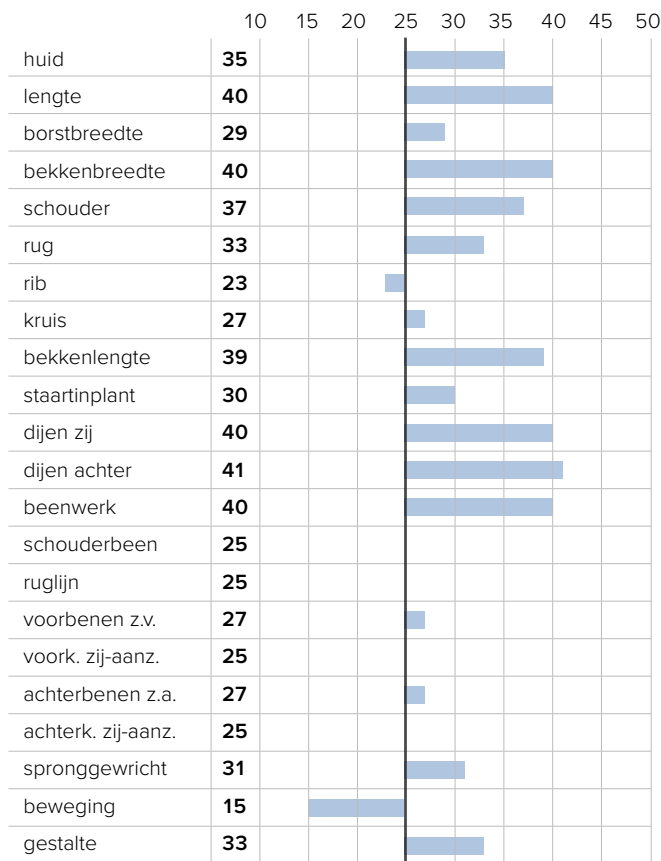

Donateur d'Arville

25 mnd 823 kg,
138 cm (+5)

Geeft gewicht keer op keer

Ki-code: **945330**

geb.datum	16-09-2023
kleur	Noire & Blanche
fokker/verkoper	Benoit Mailleux, Jallet
scrotumomtrek	33

Beoordeling

datum classificatie	04-03-2025
schofthoogte	83.00
bespieren	88.70
type	85.30
beenwerk	90.00
alg. voork.	80.00
totaalscore	88.50

Afstamming

Lineaire beoordeling

Genomische fokwaarde

Genomische cijfers tweede bezoek

gestalte	108
bespieren	110
vleestype	103
algemeen voorkomen	114

Index dochter vruchtbaarheid
103

Genoom index karkas gewicht
Mannelijk **114**
Vrouwelijk **117**