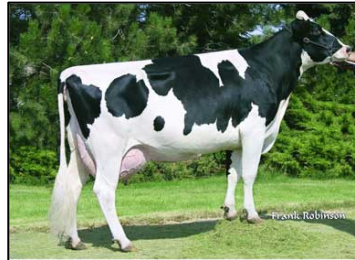

Factotum

From the Ravena family

Rilara Mars Las Ravena EX91
(s. Marsfield Elevation Tony)

Briarpatch-R Misty VG85
(s. Thonyma Secret)

CMV Melwood Mindy VG85
(s. Arlinda Melwood)

Lynmead Celsius Minnow EX91
(s. Etazon Celsius)

Seagull-Bay Manat Mirage EX90
(s. Manat)

Seagull-Bay Oman Mirror VG86
(O-Bee Manfred Justice)

Roylane Shot Mindy 2079 VG86
(s. Picston Shottle)

S-S-I Bookem Modesto 7269 VG87
(s. De-Su 521 Bookem)

S-S-I Moonry Myesha VG85
(s. De-Su Rb Moonray 11038)

Seagull-Bay My Octavia VG86
(s. Ladys-Manor Octoberfest)

Pine-Tree Mandolin
(s. Abs Medley)

Peak Maraca
(s. Progenesis Positive)

Peak Fugleman
(s. Peak Altazazzle)

Peak Factotum
(s. Peak Altazazzle)