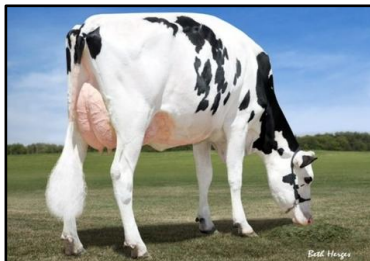

Dalmore PP-Red

From the Planet Silk cow family

Des-Y-Gen Planet Silk-ET RC EX-90
(s. Ensenada Taboo Planet-ET)

Dymentholm Sunview Sunday-ET VG-87
(s. Flevo Genetics Snowman)

Ms Sunview Coin Sunglow ET
(s. Farnear-Tbr-Bh Cashcoin)

Schreur Sunny RC
(s. Edg Rubicon)

Hunter K&L Sv Sunny-Red GP84
(s. Mr Salvatore RC)
44,428 kgM 4.43 3.61

Diekers K&L dl Whiskey RC VG85
(s. Peak AltaDateline)
30,551 kgM 4.39 3.59
still in production

Diekers 3STAR Tequila-Red GP83
(s. K&L Money P-Red)
13,305 kgM 4.20 3.20
still in production

3Star Dalmore PP-Red
(s. Delta Drone PP-Red)

BETTER COWS > BETTER LIFE