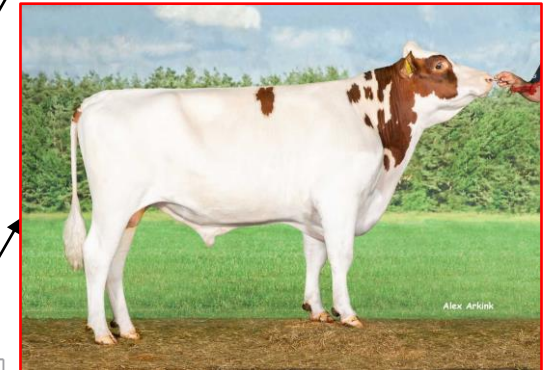

# Tilmar

uit MRIJ-koe van het jaar

Tillie 120      84 pnt  
(s. Ajax 94)  
95,331 kgM 5.00 3.65

Tillie 224      79 pnt  
(s. Proteine)  
29,226 kgM 4.51 3.59

Tillie 322  
(s. Marnuel)  
58,319 kgM 4.60 3.82

Tilly 355  
(s. Matthijs)  
24,869 kgM 4.76 3.89

Tilly 437      91 pnt  
(s. Baltimore)  
56,114 kgM 5.54 3.82

**Hertog**  
(s. Mustang)

**Ajax Tilmar**  
(s. Meervelder Markus)