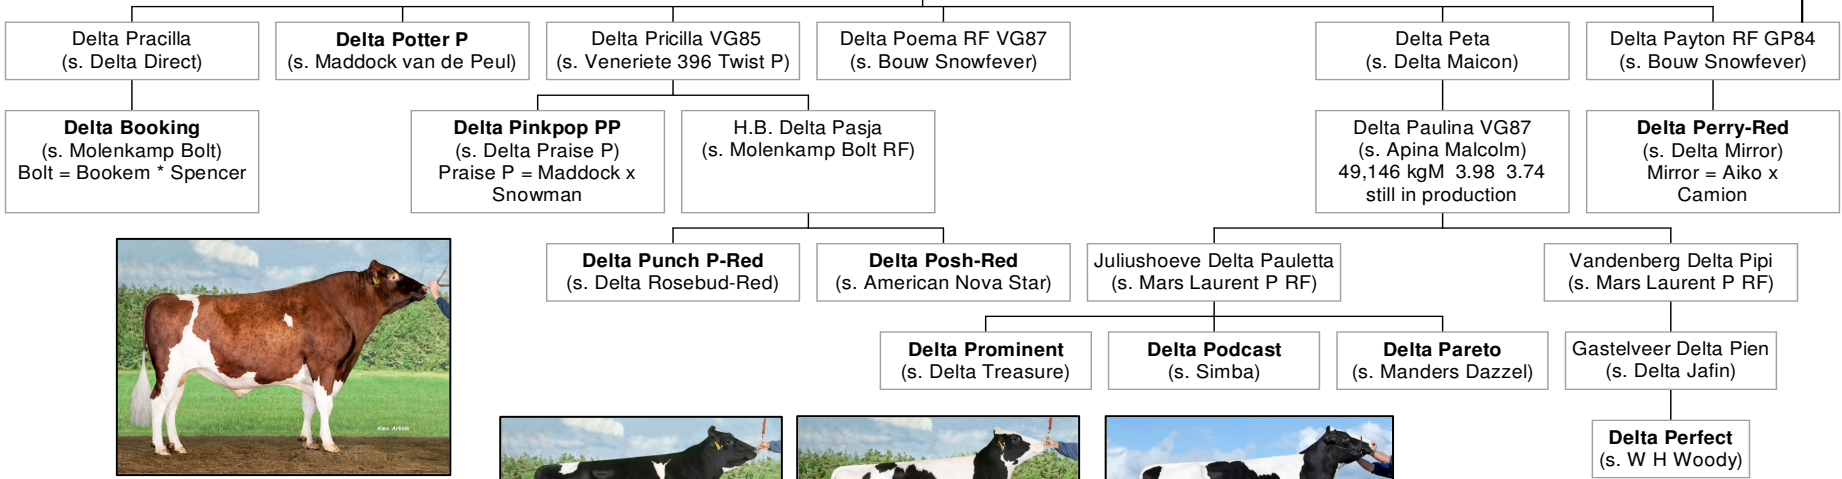

Potter P

From the Pietje family

Pietje 43 GP83
(s. Etazon Maya)
62,248 kgM 3.78 3.20

Pietje 48 GP84
(s. Stadel)
114,738 kgM 4.72 3.44

Pietje 52 RF VG87
(s. Woudhoeve 1042 Impuls)
57,068 kgM 4.68 3.68

Delta Potter P

Delta Prominent

Delta Podcast

Delta Paulina