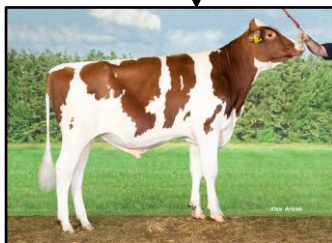

Red Rocks Massia 132 GP84
(s. Mr Sunview Coin Sunfish)
36,300 kgM 3.99 3.44

Red Rocks Massia 151 GP83
(s. Delta Booking-Red)
62,738 kgM 3.88 3.40

Red Rocks Bookmaker P-Red
(s. Match P)

Massia 192 RC
(s. VH Rozwell)

Delta Misty RC
(s. Delta Turmeric-Red)
proj.305d. 9,779 kgM 3.89 3.72

Delta Economy
(s. Delta Tavern)