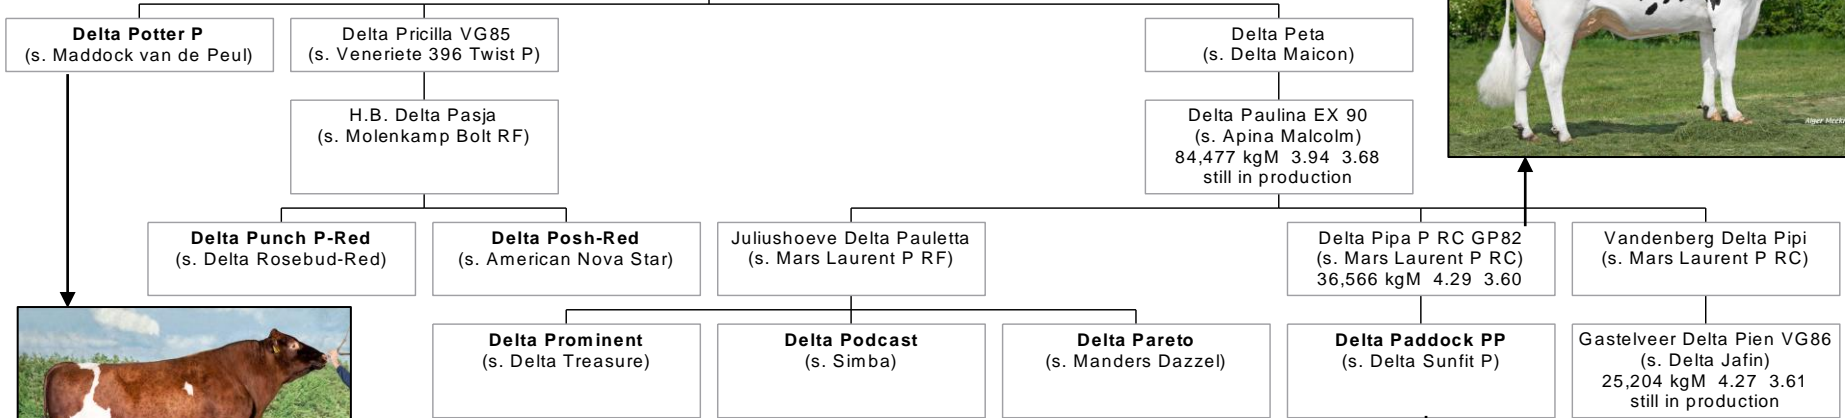

Paddock PP

From the Pietje family

Pietje 43 GP83
(s. Etazon Maya)
62,248 kgM 3.78 3.20

Pietje 48 GP84
(s. Stadel)
114,738 kgM 4.72 3.44

Pietje 52 RF VG87
(s. Woudhoeve 1042 Impuls)
57,068 kgM 4.68 3.68

M: Delta Pien

MM: Delta Paulina