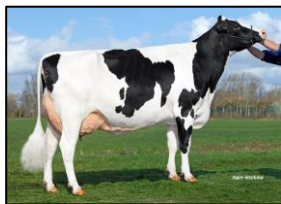

# Perfect

From the Pietje family

Pietje 48 GP84  
(s. Stadel)  
114,738 kgM 4.72 3.44

Pietje 52 RF VG87  
(s. Woudhoeve 1042 Impuls)  
57,068 kgM 4.68 3.68

**Delta Potter P-Red**  
(s. Maddock van de Peul)

Delta Peta  
(s. Delta Maicon)

Broekhuizen Petra-RedVG85  
(s. Bruchter Passe)  
61,316 kgM 4.30 3.81  
was at the CRV Koe Expo Zwolle 2016

Delta Paulina EX 90  
(s. Apina Malcolm)  
105,021kgM 3.95 3.69  
still in production