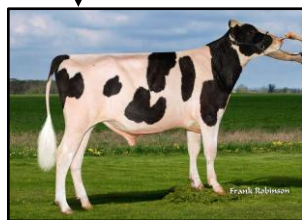

Bailey

From the renown Pen-Col Bell family

Pen-Col Grafeeti Bell VG87
(s. Ladys-Manor RD Grafeeti)

Pen-Col SS Buffy VG85
(s. Seagull-Bay Supersire)

Pen-Col Silver Bella GP82
(s. Seagull-Bay Silver)

Pen-Col Rubicon Beth
(s. EDG Rubicon)

Pen-Col Gameday Glamour
(s. RMS Dotterer SSI Gameday)

Pen-Col Bailey
(s. OCD Trooper Sheepster)

Pen-Col Gammaray
(s. OCD Trooper Sheepster)

Pen-Col Lochlan
(s. OCD Trooper Sheepster)

Pen-Col S Glimmer 6913
(s. OCD Trooper Sheepster)