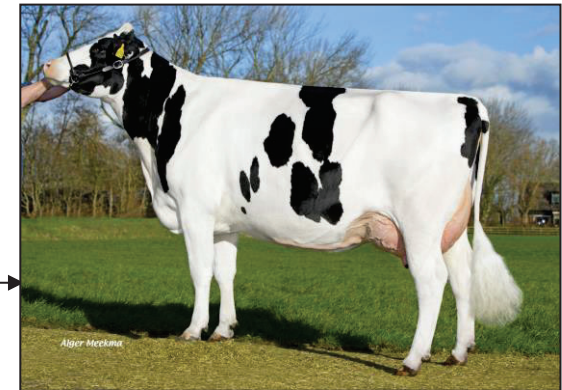

Kingdom P-Red

From the Jaantje family

Jaantje 285 VG88
(s. Newhouse Ronald)
54,887 kgM 3.77 3.48

Jaantje 340 VG86
(s. Woudhoeve Russel)
15,469 kgM 4.22 4.01

Groenibo Jane VG85
(s. Jocko Besn)
52,439 kgM 3.71 3.45

Groenibo 20 Ramos Jane VG86
(s. Ramos)
66,444 kgM 4.37 3.48

Groenibo 62 Brilll Jane VG85
(s. Delta Brilliant)
84,275 kgM 3.94 3.49

Groenibo 90 Stellando Jane VG85
(s. Batenburg G. Stellando)
96,649 kgM 4.45 3.55
still in production

WD Holsteins Delta Jesika
(s. Seagull-Bay Silver)
7,532 kgM 4.26 3.78

Delta Joskin P RF
(s. De Vrendt Handy P)

Delta Yeti RF
(s. Weelder Endurance)

Delta Jaicey
(s. Weelder Endurance)

Delta Jifke-Red GP 81
(s. Delta Jakarta-Red)
238d. 9,868 kgM 4.29 3.72
still in production