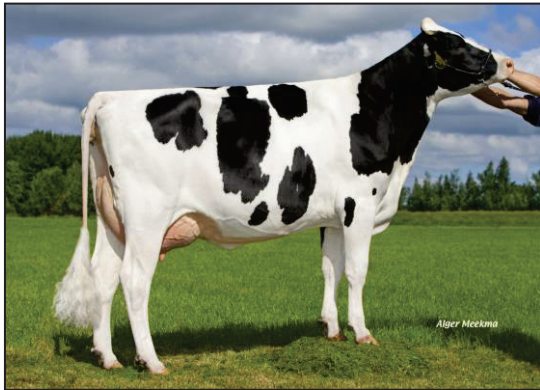

Kingdom P-Red

From the Jaantje family

Jaantje 285 VG88
(s. Newhouse Ronald)
54,887 kgM 3.77 3.48

Jaantje 340 VG86
(s. Woudhoeve Russel)
15,469 kgM 4.22 4.01

Groenibo Jane VG85
(s. Jocko Besn)
52,439 kgM 3.71 3.45

Groenibo 20 Ramos Jane VG86
(s. Ramos)
66,444 kgM 4.37 3.48

Groenibo 62 Brilll Jane VG85
(s. Delta Brilliant)
84,275 kgM 3.94 3.49

Groenibo 90 Stellando Jane VG85
(s. Batenburg G. Stellando)
96,649 kgM 4.45 3.55
still in production

WD Holsteins Delta Jesika
(s. Seagull-Bay Silver)
7,532 kgM 4.26 3.78

Delta Joskin P RF
(s. De Vrendt Handy P)

Delta Yeti RF
(s. Weelder Endurance)

Delta Jaicey
(s. Weelder Endurance)

Delta Jifke-Red GP 81
(s. Delta Jakarta-Red)
238d. 9,868 kgM 4.29 3.72
still in production