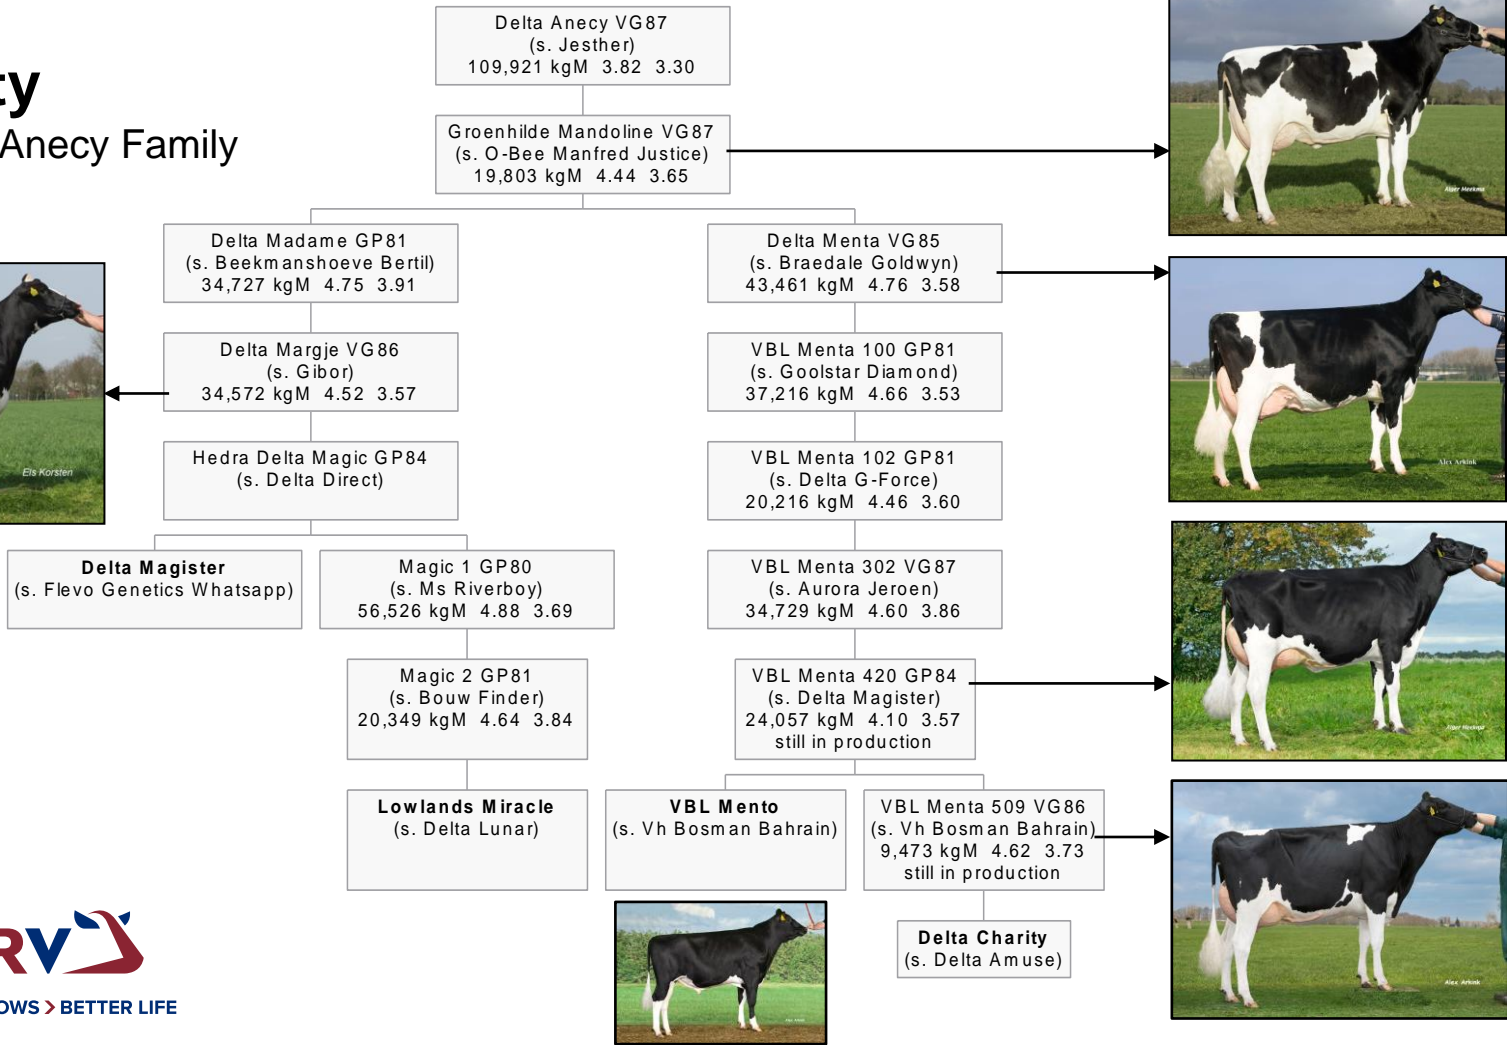

Charity

From the Ancy Family

Charity

From the Anney Family

Etazon Anney VG87
(s. Merit Rotate Captain-ET)
20,143 kgM 3.80 3.72

Diamant Aney VG86
(s. Delta Largo)
38,344 kgM 4.44 3.63

Aney VG87
(s. Jesther)
109,921 kgM 3.82 3.30

Groenhilde Mandoline VG87
(s. O-Bee Manfred Justice)
19,803 kgM 4.44 3.65

Delta Madame GP81
(s. Beekmanshoeve Bertil)
34,727 kgM 4.75 3.91

Delta Menta VG85
(s. Braedale Goldwyn)
43,461 kgM 4.76 3.58

Delta Aney VG87
(s. Janos)
71,518 kgM 4.11 3.63

Delta Margje VG86
(s. Gabor)
34,572 kgM 4.52 3.57

VBL Menta 100 GP81
(s. Goolstar Diamond)
37,216 kgM 4.66 3.53

Hedra Delta Anney 467 GP83
(s. Delta Atlantic)
48,428 kgM 4.36 3.55

Delta Anna-Lucia VG87
(s. Va-Early Dawn Sudan)
35,163 kgM 4.13 3.47

VBL Menta 420 GP84
(s. Delta Magister)
24,057 kgM 4.10 3.57
still in production

Lowlands Miracle
(s. Delta Lunar)

VBL Mento
(s. Vh Bosman Bahrain)

VBL Menta VG86
(s. Vh Bosman Bahrain)
9,473 kgM 4.62 3.73
still in production