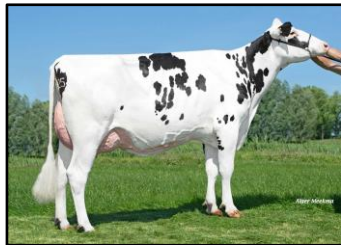

Delta Yeti RC
(s. Weelder Endurance)

Delta Jawline PP-Red
(s. Delta Mingo P)

Delta Jodie P RC GP83
(s. Delta Trust)
55,903 kgM 4.03 3.53
still in production

Delta Jelan-Red
(s. Bentehoek Faithful-Red)
35,140 kgM 4.67 3.91

Delta Jodieke PP-Red GP84
(s. Delta Launch PP-Red)
9,917 kgM 5.00 3.59
still in production

Delta Jenna VG86
(s. Delta Blessing)
10,893 kgM 4.51 3.94

Delta Joyce RC GP83
(s. Delta Endless RC)
18,135 kgM 4.79 3.80
still in production

Delta Bridge P-Red
(s. Delta Landstar RC)

Delta Barolo PP-Red
(s. Delta Iron Man P RC)

Delta Kevlar PP
(s. Delta Fair Play P)

Delta Blue Zone P
(s. Delta Fair Play P)

Delta Boyan
(s. Delta Warren P RC)