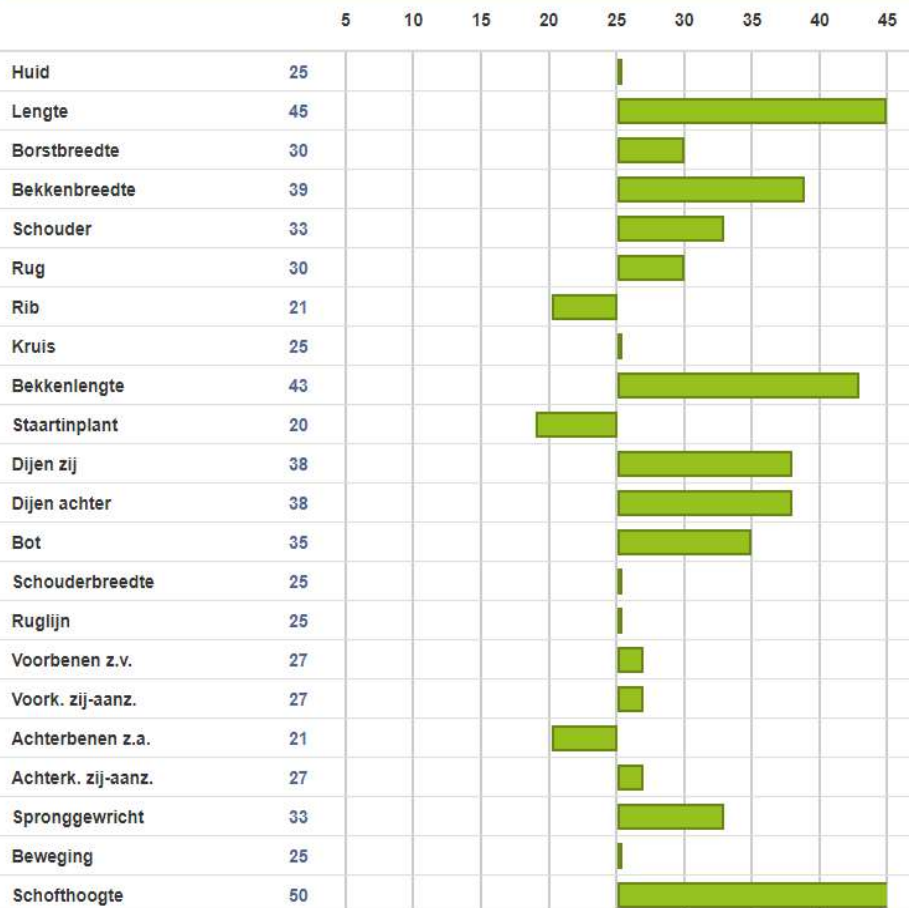

33 m.

1158 kg

151 cm⁺¹¹

VIRTUOSE D'ARGENTON

REJOUI D'ARGENTON / KUBITUS DE BRAY

Schofthoogte	100
Bespiering	86
Type	84
Beenwerk	82
Alg. Voork.	75

Totaalscore 87

BEOORDELING

INDEX GÉNOMIQUE SUR LA COTATION LINÉAIRE FR_FR

	Idx	R ²	Orig. fr_FR
Huid	110	51	G
Lengte	133	63	G
Borstbreedte	94	67	G
Bekkenbreedte	96	65	G
Schouder	93	71	G
Rug	83	69	G
Rib	100	54	G
Kruis	100	54	G
Bekkenlengte	133	60	G
Staartinplant	104	51	G
Dijen zij	95	63	G
Dijen achter	91	59	G
Bot	103	41	G
Schouderbreedte	0	0	
Ruglijn	112	36	G
Voorbenen z.v.	0	0	
Achterbenen z.a.	0	0	
Spronggewricht	86	62	G