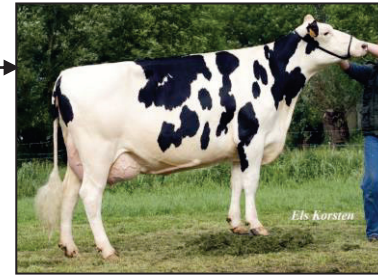

Showrun PP RC

From the Sjoerdje family

Stoetje 2 VG86
(s. O-Bee Manfred Justice-ET)

Delta Sterre GP83
(s. Heihoeve Delta Spencer)

Delta Samantha VG87
(s. Delta Fidelity)

Walrich Delta Simone VG85
(s. Wind-D-Acres Frank-P)
87,296 kgM 4,07 3.47

Delta Suze (98) VG86
(s. Delta Atlantic)
71,296 kgM 4.29 3.56
still in production

Manders Suze VG88
(s. Weelder Esperanto)
48,180 kgM 4.14 3.56
still in production

Delta Sunfit P
(s. Bouw Finder)

Delta Shine P VG85
(s. Bouw Finder)
40,410 kgM 4.86 3.76

Manders Suze 2 VG86
(s. Double W Ranger)
340d. 11,780 kgM 4.71 3.67
still in production

Delta Shiner P
(s. S-S-I Franchise Benz)

Delta Sharona P RC GP84
(s. Delta Abundant P RC)
277d. 7,182 kgM 5.21 4.07