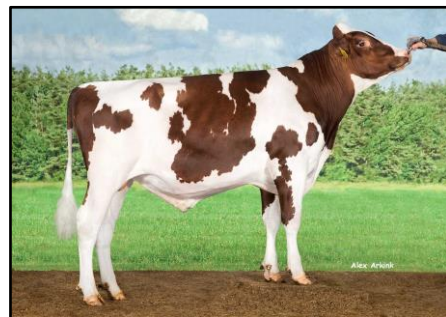

Autarky PP-Red

From a new cow family

Gen-I-Beq Goldwyn Secret RC VG87
(s. Braedale Goldwyn)

DKR Silence Secret VG85
(s. Velvet-View-Kj Socrates)
95,635kgM 4.63%F 3.44%P

Capnation Sosecret P Colt RC
(s. Sandy-Valley Colt P-Red)

Dymentholm Dg S-Red VG86
(s. Gen-I-Beq Aikman RC)
76,583kgM 4.68%F 3.76%P
still in production

Delta Dynte-Red VG86
(s. De Volmer Brasil RC)
51,542 kgM 5.49%F 3.49%P

Delta Dubai PP-Red
(s. Delta Jim P-Red)

Delta Dieuwke-Red GP84
(s. Delta Jeremy-Red)
29,035 kgM 5.07 3.69

Delta Desley P-Red GP84
(s. Delta Jaffa PP-Red)
Proj. 305d. 9,959 kgM 4.95%F 3.95%P
still in production

Delta Autarky PP-Red
(s. Delta Warren P RC)