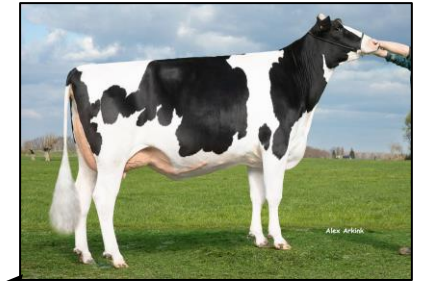

Antrieb

From the Javina / Faith family

D B Javina 3 VG87
(s. O-Man)
74,475 kgM 4.97 3.85

D B Javina 19 VG88
(s. Sandy-Valley Bolton)
33,427 4.29 3.60

D B Javina 50 VG87
(s. Newhouse Gofast)
21,725 kgM 5.08 3.95

D B Javina 163 VG85
(s. De-Su 11236 Balisto)

De Biesheuvél Javina 218
(s. Delta Fun P)

D B Javina 160
(s. De-Su 11236 Balisto)
24,483 kgM 5.17 3.98

De Biesheuvél Jethro
(s. Delta Regard)

De Biesheuvél Jopper P RF
(s. Midwolder Movement)