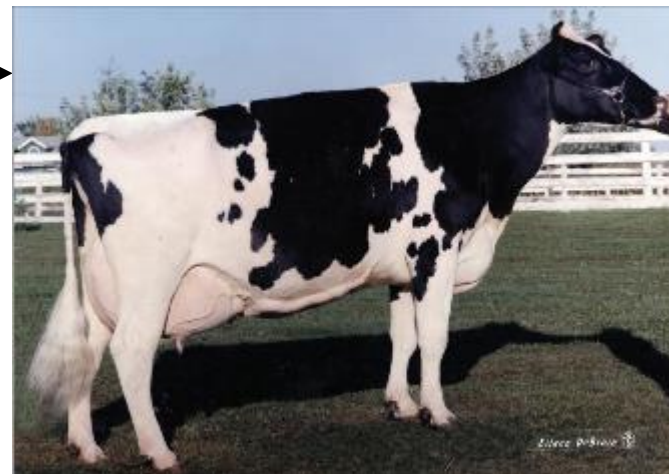

VVH Ascar Red

From the Helga cowfamily

Golden-Oaks Mark Prudence EX95
(s. Walkway Chief Mark)

Mayerlane Dk Hiawatha ET EX90
(s. Startmore Rudolph)

Hiawatha 2 VG87
(s. Regancrest Durham)

HBC Bolton Harmony VG86
(s. Sandy-Valley Bolton)

VVH Snowman Helga VG88
(s. Flevo Genetics Snowman)
45,301 kgM 4.34 3.63

VVH Helga 3 GP82
(s. Co-Op Bosside Massey)
78,005 kgM 4.32 3.46

VVH Helga 12 GP83
(s. Westenrade AltaSpring)
57,882 kgM 4.12 3.50

VVH Helga 24 RC
(s. American Carnival Red)
34,545 kgM 4.12 3.56
still in production/ 1A Wintershow Flevoland

VVH Ascar Red
(s. Bentehoek Andy Red)

BETTER COWS > BETTER LIFE