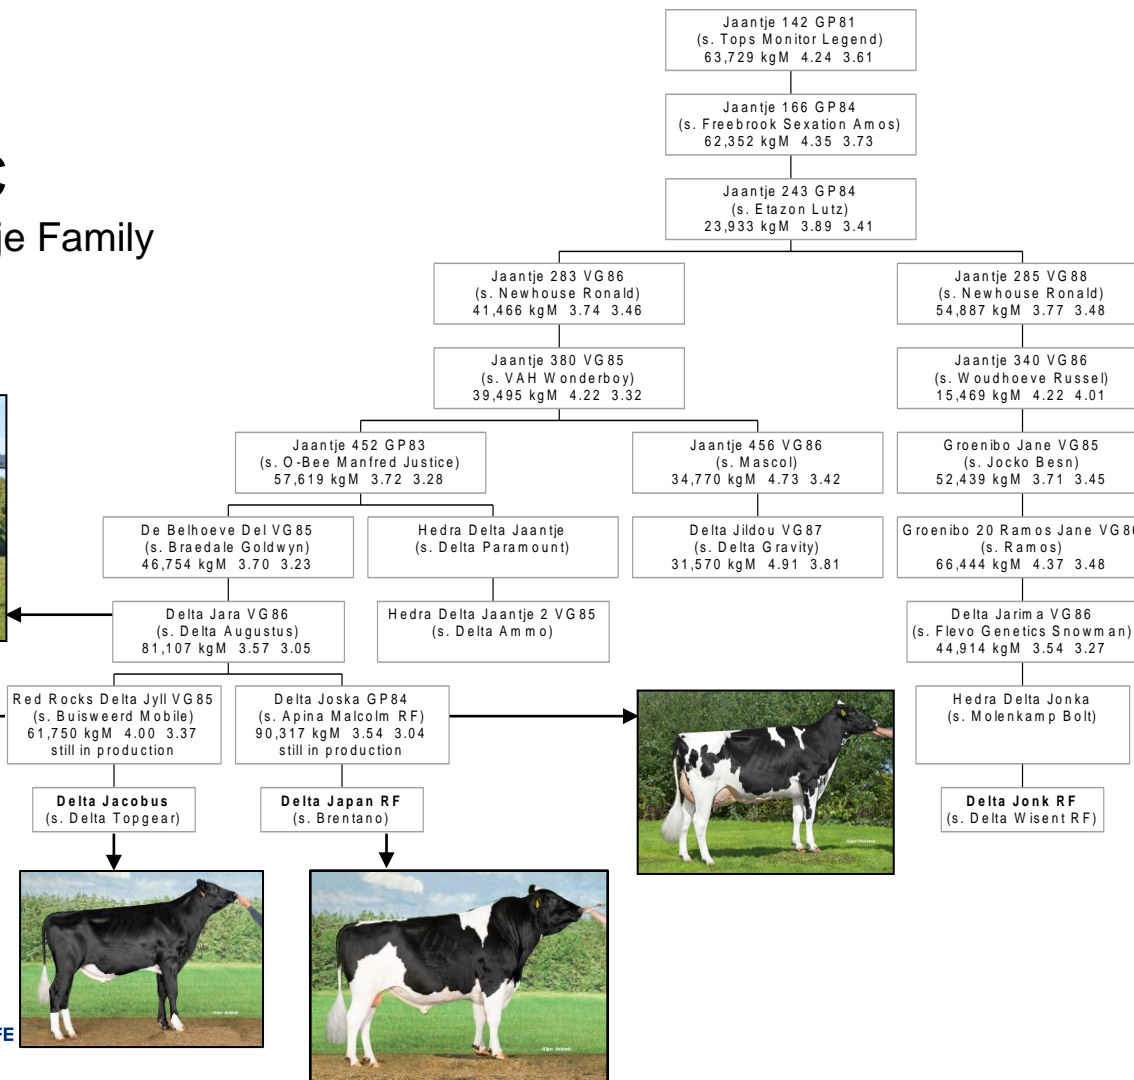

Japan RC

From the Jaantje Family